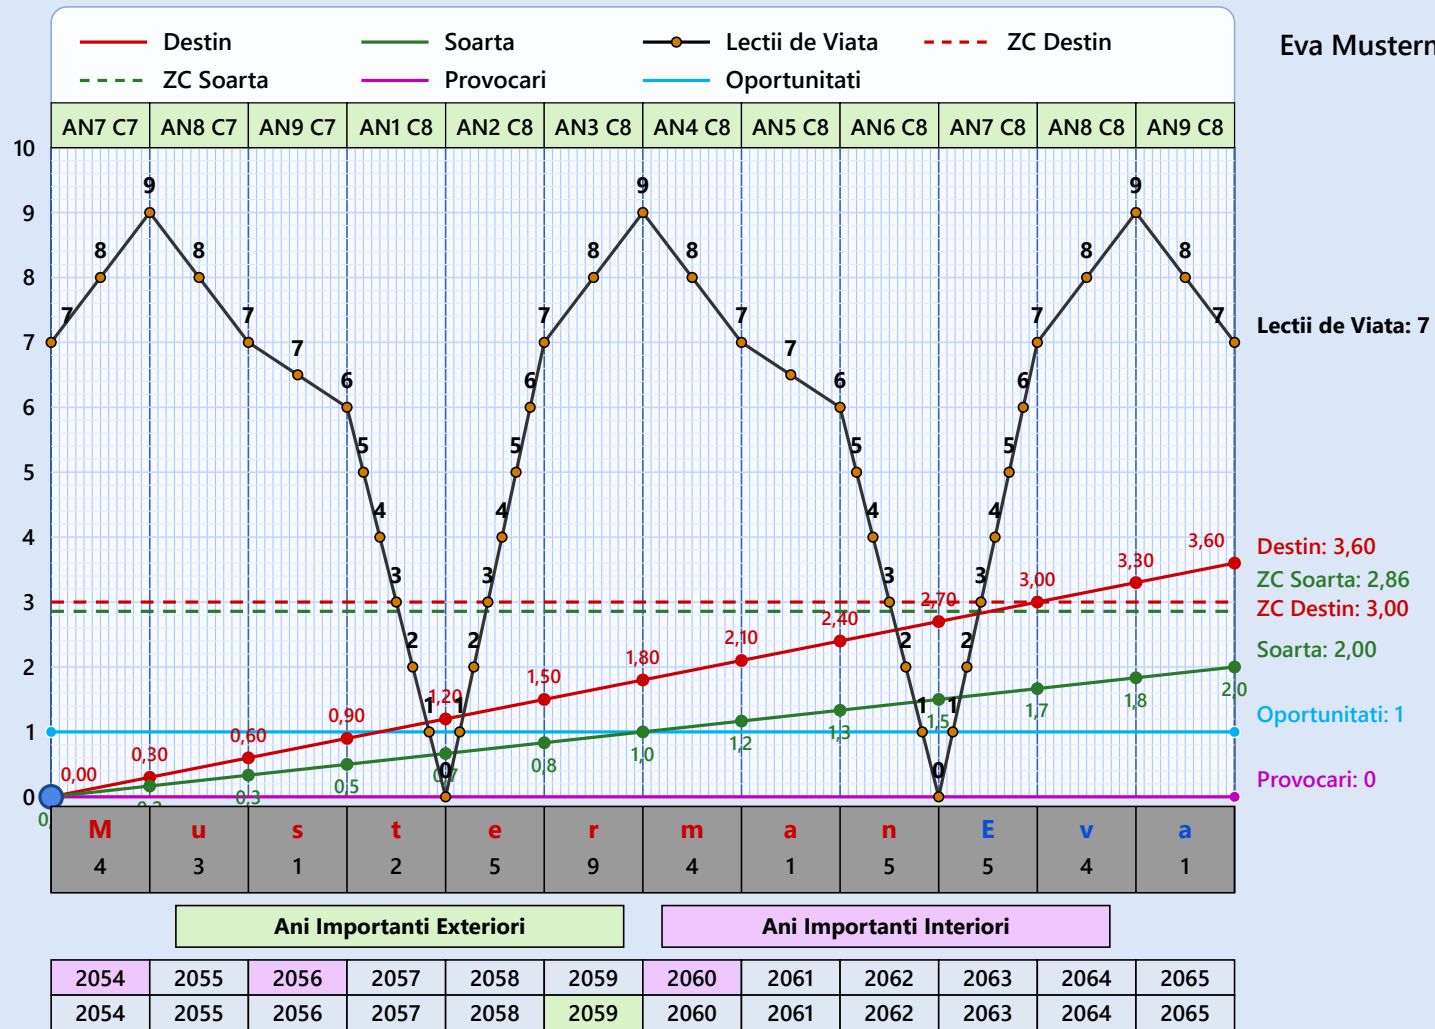

Max Musterman

Persoana · Diagrama pentru Soarta, Destin, Lectii de Viata de la 70 - 80 Ani

Max Musterman

DATA de NASTERE	Codul SOARTA și DESTIN	F	ZONA de CONFORT		Lectii de Viata	Varsta actuala	DIAGRAMA SOARTA, DESTIN, PROVOCARI și OPORTUNITATI · PARTENERUL
08.05.1994	1605170	SOARTA	2,86		79760	31 Ani 11 Luni 24 Zile	
08.05.1994	3619110	DESTIN	3,00				
Nume (casatorita)	Prenume 1	Prenume 2	Prenume 3	Nume (necas.)			
Musterman	Eva						

Partenerul · Diagrama pentru Soarta, Destin, Lectii de Viata de la 0 - 12 Ani

Eva Musterman

Partenerul · Diagrama pentru Soarta, Destin, Lectii de Viata de la 12 - 24 Ani

Eva Musterman

Partenerul · Diagrama pentru Soarta, Destin, Lectii de Viata de la 24 - 36 Ani

Eva Musterman

Partenerul · Diagrama pentru Soarta, Destin, Lectii de Viata de la 36 - 48 Ani

Eva Musterman

Partenerul · Diagrama pentru Soarta, Destin, Lectii de Viata de la 60 - 72 Ani

Eva Musterman

Partenerul · Diagrama pentru Soarta, Destin, Lectii de Viata de la 96 - 108 Ani

Eva Musterman

Diagrama anului actual de viață

Eva Musterman · 08.05.2025 – 08.05.2026 · vârstă 31–32 ani

Astazi 02.05

2025	2025	2025	2025	2025	2025	2025	2025	2026	2026	2026	2026
2025	2025	2025	2025	2025	2025	2025	2025	2026	2026	2026	2026