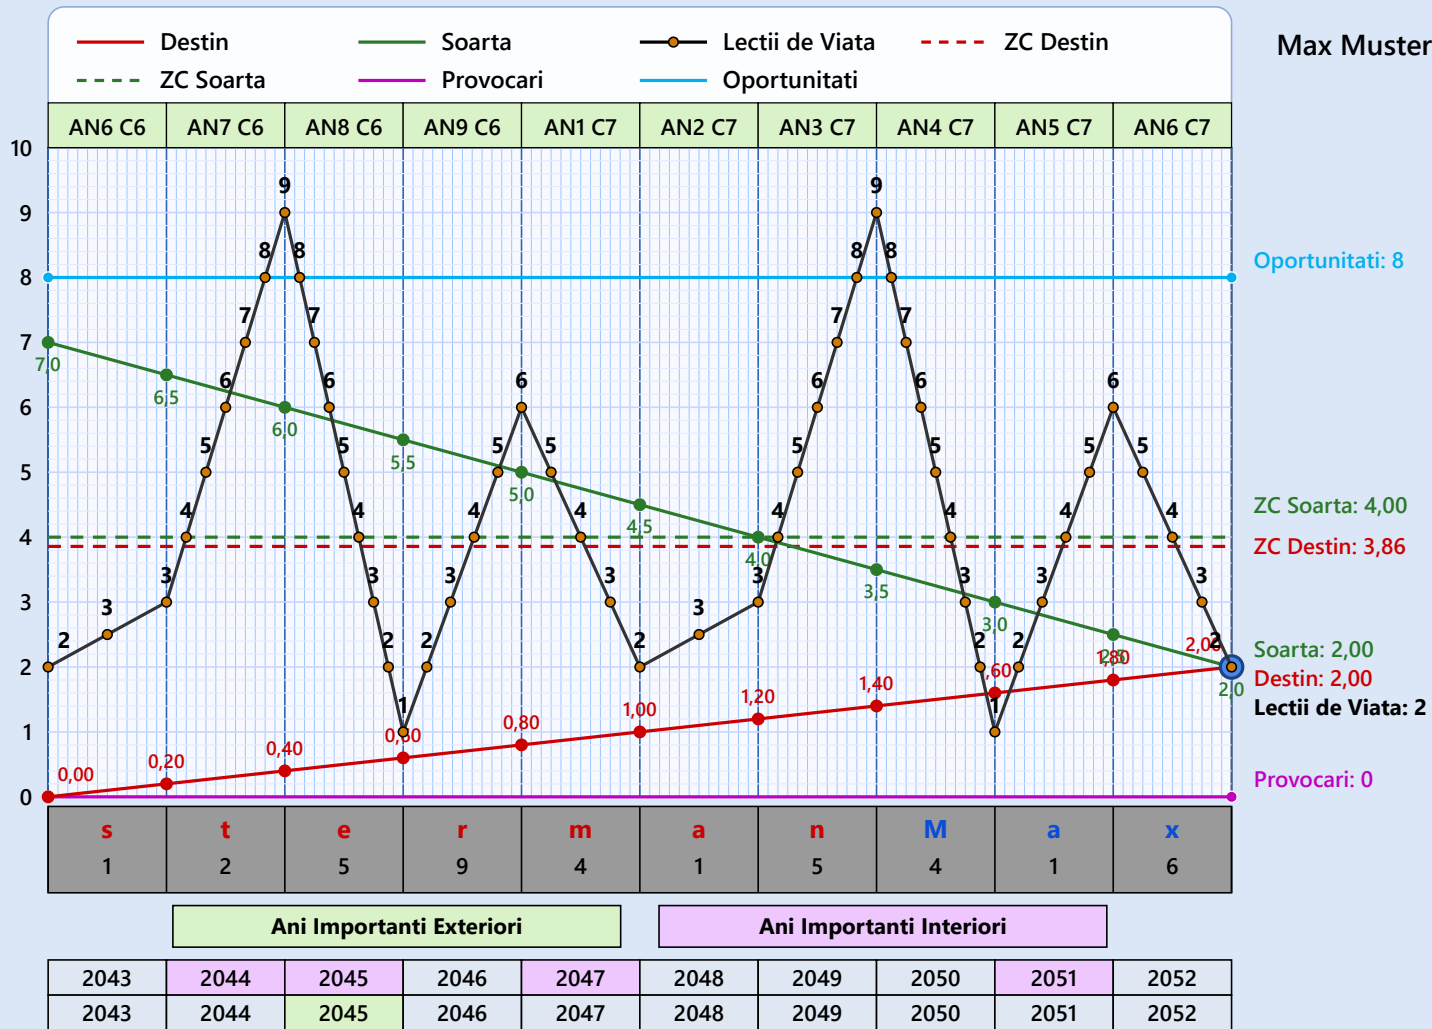

Persoana · Diagrama pentru Soarta, Destin, Lectii de Viata de la 0 - 10 Ani

Max Musterman

03.04.1993

Persoana · Diagrama pentru Soarta, Destin, Lectii de Viata de la 10 - 20 Ani

Max Musterman

Persoana · Diagrama pentru Soarta, Destin, Lectii de Viata de la 30 - 40 Ani

Max Musterman

Persoana · Diagrama pentru Soarta, Destin, Lectii de Viata de la 40 - 50 Ani

Max Musterman

Persoana · Diagrama pentru Soarta, Destin, Lectii de Viata de la 50 - 60 Ani

Max Musterman

Persoana · Diagrama pentru Soarta, Destin, Lectii de Viata de la 60 - 70 Ani

Max Musterman

Persoana · Diagrama pentru Soarta, Destin, Lectii de Viata de la 70 - 80 Ani

Max Musterman

DATA de NASTERE	Codul SOARTA și DESTIN	F	ZONA de CONFORT		Lectii de Viata	Varsta actuala	DIAGRAMA SOARTA, DESTIN, PROVOCARI și OPORTUNITATI · PARTENERUL
08.05.1994	1605170	SOARTA	2,86		79760	31 Ani 11 Luni 24 Zile	
08.05.1994	3619110	DESTIN	3,00				
Nume (casatorita)	Prenume 1	Prenume 2	Prenume 3	Nume (necas.)			
Musterman	Eva						

Partenerul · Diagrama pentru Soarta, Destin, Lectii de Viata de la 0 - 12 Ani

Eva Musterman

Partenerul · Diagrama pentru Soarta, Destin, Lectii de Viata de la 12 - 24 Ani

Eva Musterman

Partenerul · Diagrama pentru Soarta, Destin, Lectii de Viata de la 24 - 36 Ani