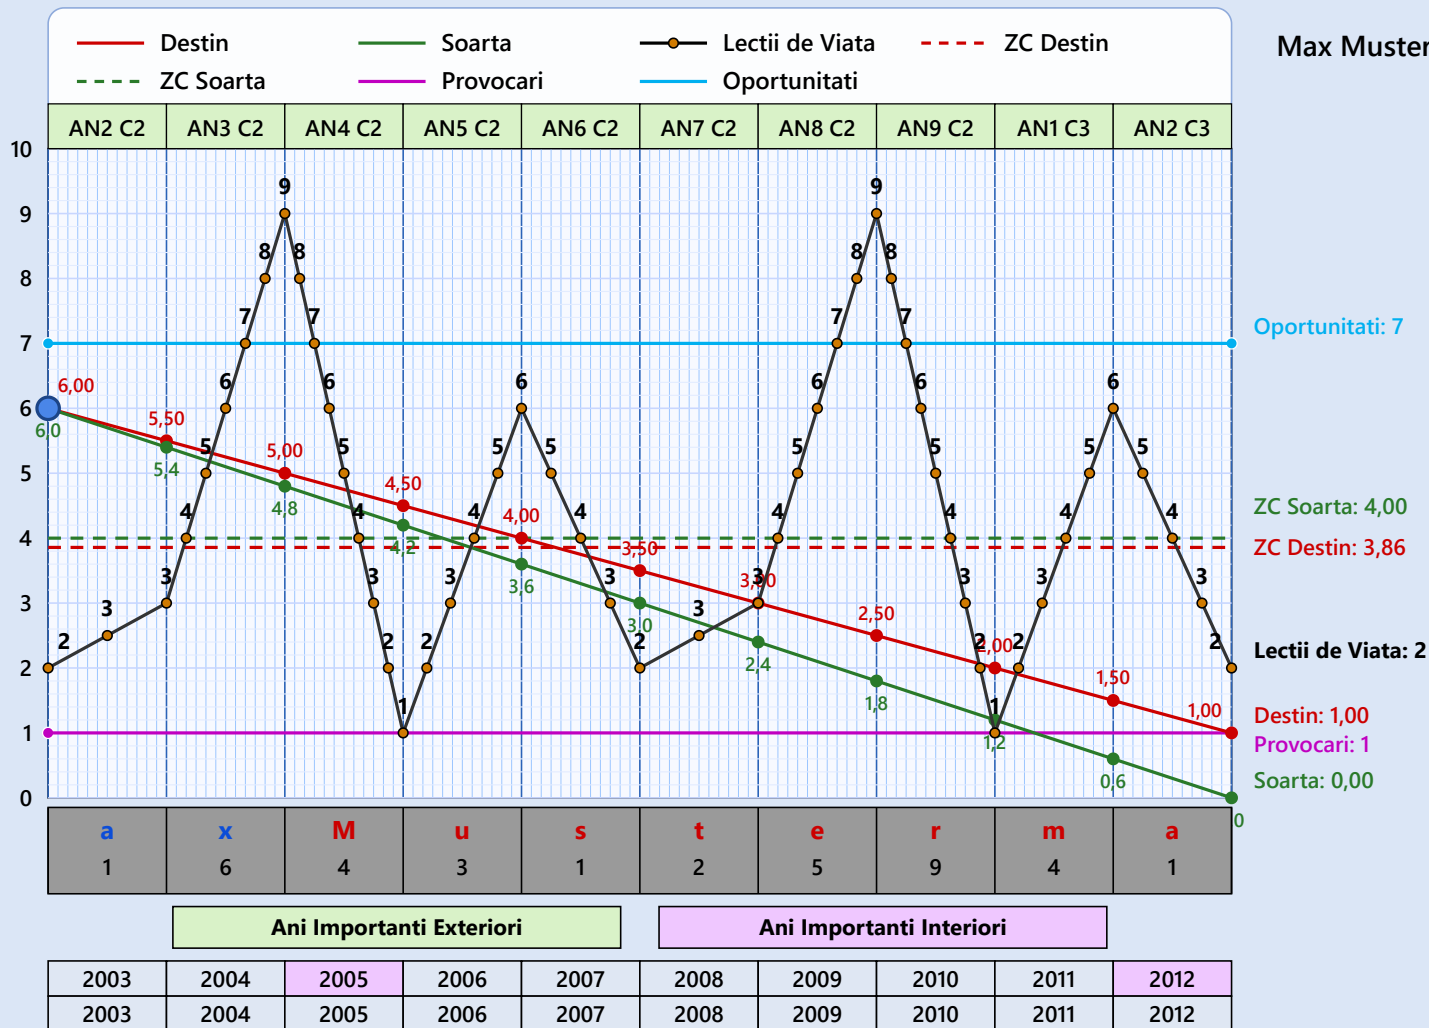

DATA de NASTERE	Codul SOARTA si DESTIN	F	ZONA de CONFORT		Lectii de Viata	Varsta actuala	DIAGRAMA SOARTA, DESTIN, PROVOCARI si OPORTUNITATI
03.04.1993	0605872	SOARTA	4,00		23916	33 Ani 0 Luni 29 Zile	
03.04.1993	2618802	DESTIN	3,86				
Nume (casatorita)	Prenume 1	Prenume 2	Prenume 3	Nume (necas.)			
Musterman	Max						

Persoana · Diagrama pentru Soarta, Destin, Lectii de Viata de la 0 - 10 Ani

Max Musterman

03.04.1993

Persoana · Diagrama pentru Soarta, Destin, Lectii de Viata de la 10 - 20 Ani

Max Musterman

Persoana · Diagrama pentru Soarta, Destin, Lectii de Viata de la 30 - 40 Ani

Max Musterman

Persoana · Diagrama pentru Soarta, Destin, Lectii de Viata de la 40 - 50 Ani

Max Musterman

Persoana · Diagrama pentru Soarta, Destin, Lectii de Viata de la 50 - 60 Ani

Max Musterman

Persoana · Diagrama pentru Soarta, Destin, Lectii de Viata de la 60 - 70 Ani

Max Musterman

Persoana · Diagrama pentru Soarta, Destin, Lectii de Viata de la 70 - 80 Ani

Max Musterman

DATA de NASTERE	Codul SOARTA și DESTIN	F	ZONA de CONFORT		Lectii de Viata	Varsta actuala	DIAGRAMA SOARTA, DESTIN, PROVOCARI și OPORTUNITATI · PARTENERUL
08.05.1994	1605170	SOARTA	2,86		79760	31 Ani 11 Luni 24 Zile	
08.05.1994	3619110	DESTIN	3,00				
Nume (casatorita)	Prenume 1	Prenume 2	Prenume 3	Nume (necas.)			
Musterman	Eva						