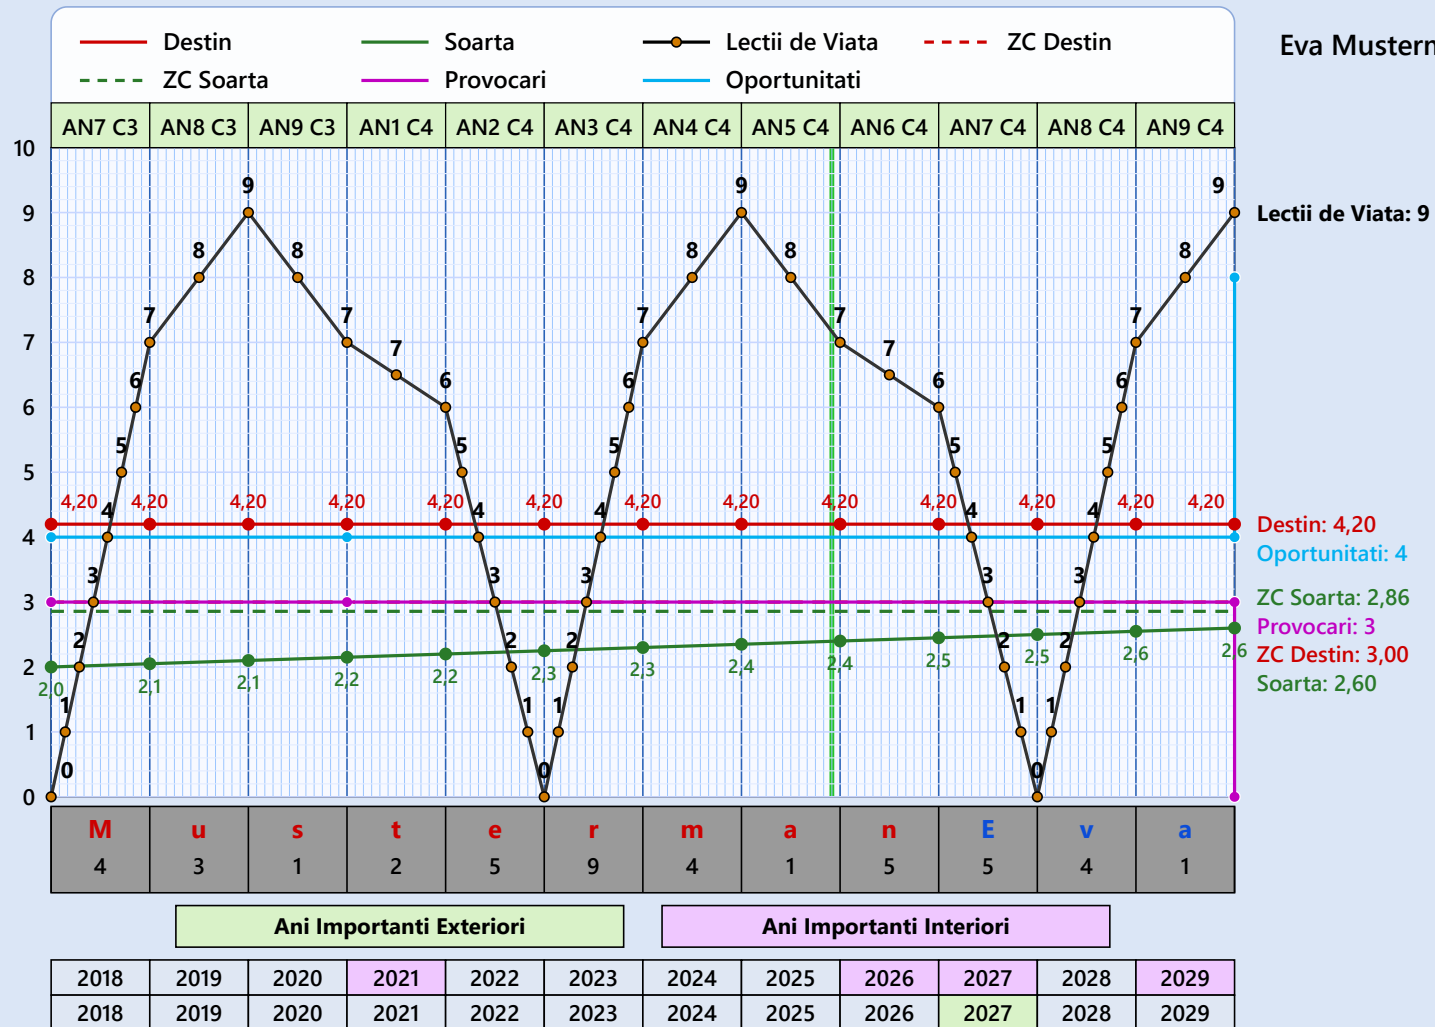

Max Musterman

Persoana · Diagrama pentru Soarta, Destin, Lectii de Viata de la 70 - 80 Ani

Max Musterman

DATA de NASTERE	Codul SOARTA și DESTIN	F	ZONA de CONFORT		Lectii de Viata	Varsta actuala	DIAGRAMA SOARTA, DESTIN, PROVOCARI și OPORTUNITATI · PARTENERUL
08.05.1994	1605170	SOARTA	2,86		79760	31 Ani 11 Luni 24 Zile	
08.05.1994	3619110	DESTIN	3,00				
Nume (casatorita)	Prenume 1	Prenume 2	Prenume 3	Nume (necas.)			
Musterman	Eva						

Partenerul · Diagrama pentru Soarta, Destin, Lectii de Viata de la 0 - 12 Ani

Eva Musterman

Partenerul · Diagrama pentru Soarta, Destin, Lectii de Viata de la 12 - 24 Ani

Eva Musterman

Partenerul · Diagrama pentru Soarta, Destin, Lectii de Viata de la 24 - 36 Ani

Eva Musterman

Partenerul · Diagrama pentru Soarta, Destin, Lectii de Viata de la 36 - 48 Ani

Eva Musterman

Partenerul · Diagrama pentru Soarta, Destin, Lectii de Viata de la 60 - 72 Ani

Eva Musterman

Partenerul · Diagrama pentru Soarta, Destin, Lectii de Viata de la 96 - 108 Ani

Eva Musterman

Diagrama anului actual de viață

Eva Musterman · 08.05.2025 – 08.05.2026 · vârstă 31–32 ani

Astazi 02.05

2025	2025	2025	2025	2025	2025	2025	2025	2026	2026	2026	2026
2025	2025	2025	2025	2025	2025	2025	2025	2026	2026	2026	2026