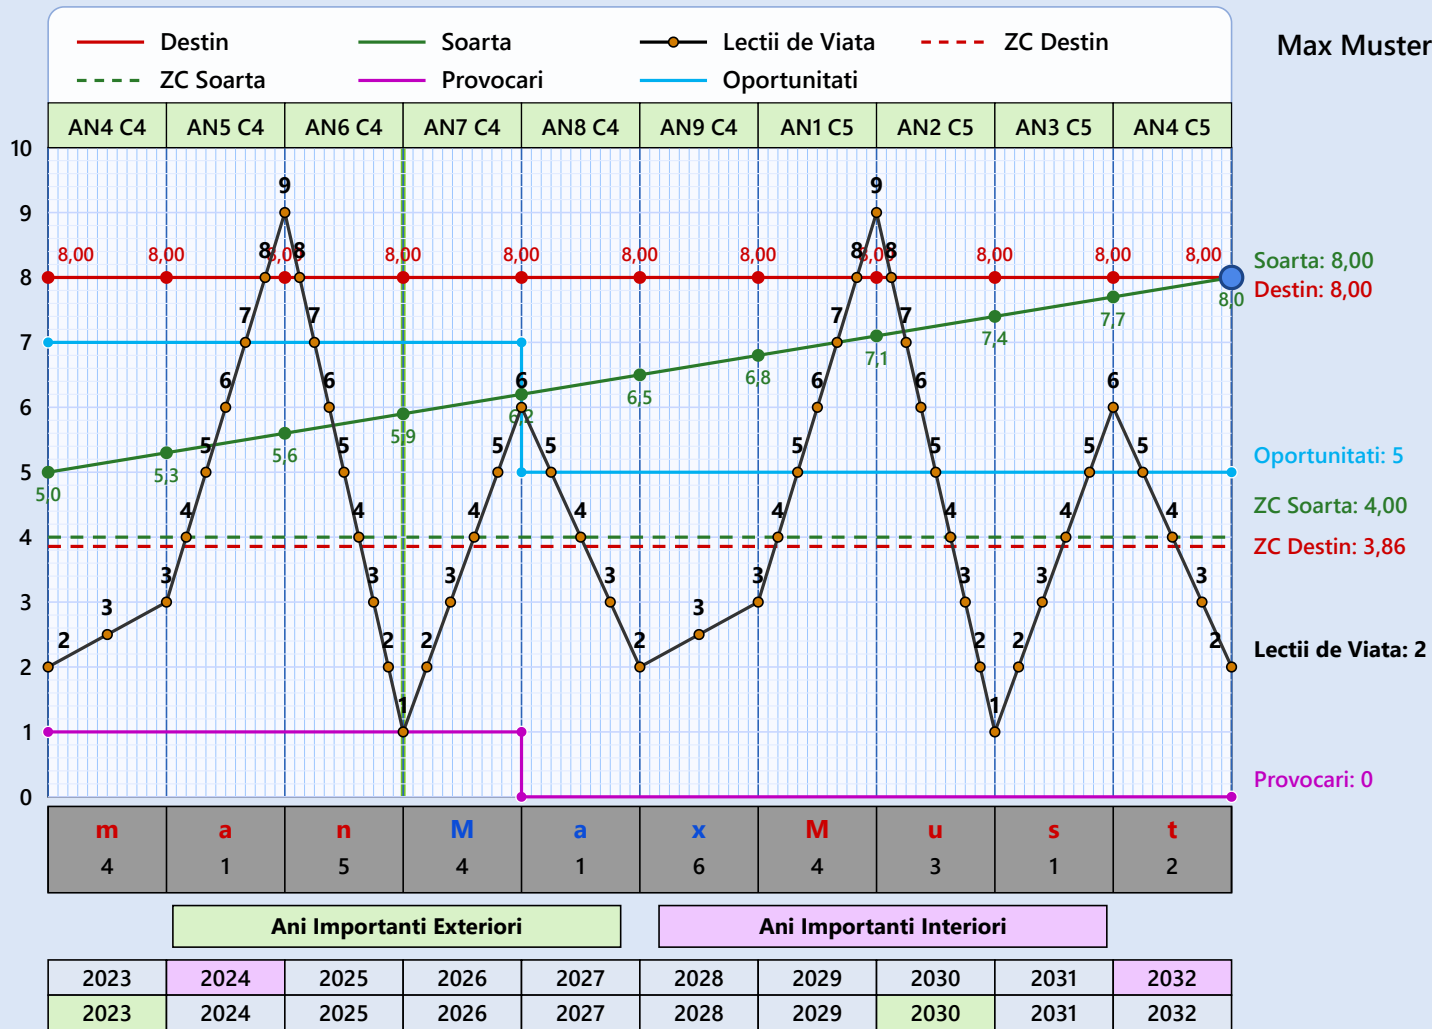

DATA de NASTERE	Codul SOARTA si DESTIN	F	ZONA de CONFORT		Lectii de Viata	Varsta actuala	DIAGRAMA SOARTA, DESTIN, PROVOCARI si OPORTUNITATI
03.04.1993	0605872	SOARTA	4,00		23916	33 Ani 0 Luni 29 Zile	
03.04.1993	2618802	DESTIN	3,86				
Nume (casatorita)	Prenume 1	Prenume 2	Prenume 3	Nume (necas.)			
Musterman	Max						

Persoana · Diagrama pentru Soarta, Destin, Lectii de Viata de la 0 - 10 Ani

Max Musterman

03.04.1993

Persoana · Diagrama pentru Soarta, Destin, Lectii de Viata de la 10 - 20 Ani

Max Musterman

Persoana · Diagrama pentru Soarta, Destin, Lectii de Viata de la 30 - 40 Ani

Max Musterman

Persoana · Diagrama pentru Soarta, Destin, Lectii de Viata de la 40 - 50 Ani

Max Musterman

Persoana · Diagrama pentru Soarta, Destin, Lectii de Viata de la 50 - 60 Ani

Max Musterman

Persoana · Diagrama pentru Soarta, Destin, Lectii de Viata de la 60 - 70 Ani

Max Musterman

Persoana · Diagrama pentru Soarta, Destin, Lectii de Viata de la 70 - 80 Ani

Max Musterman

DATA de NASTERE	Codul SOARTA și DESTIN	F	ZONA de CONFORT		Lectii de Viata	Varsta actuala	DIAGRAMA SOARTA, DESTIN, PROVOCARI și OPORTUNITATI · PARTENERUL
08.05.1994	1605170	SOARTA	2,86		79760	31 Ani 11 Luni 24 Zile	
08.05.1994	3619110	DESTIN	3,00				
Nume (casatorita)	Prenume 1	Prenume 2	Prenume 3	Nume (necas.)			
Musterman	Eva						