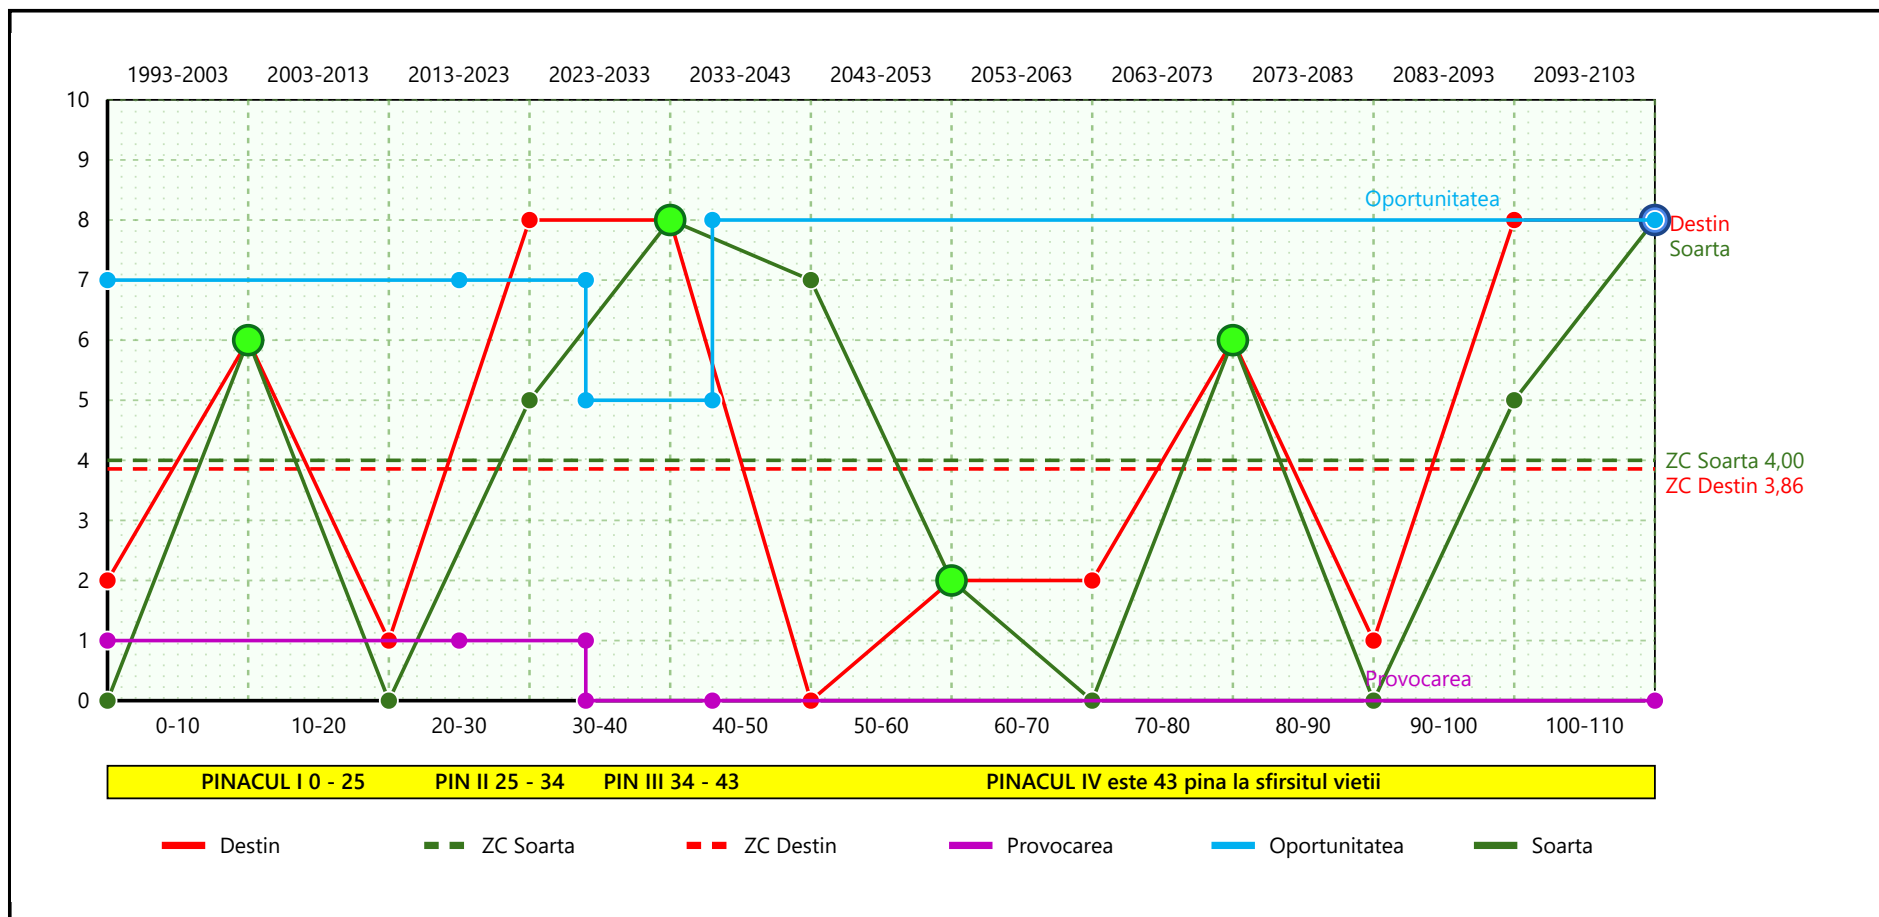

SEPTAGRAMA

C1 0–7 ani
3,5 ani **1996,5**
 (al 4-lea an de viață)

C2 7–14 ani
10,5 ani **2003,5**
 (al 11-lea an de viață)

C3 14–21 ani
17,5 ani **2010,5**
 (al 18-lea an de viață)

C4 21–28 ani
24,5 ani **2017,5**
 (al 25-lea an de viață)

C5 28–35 ani
31,5 ani **2024,5**
 (al 32-lea an de viață)

C6 35–42 ani
38,5 ani **2031,5**
 (al 39-lea an de viață)

C7 42–49 ani
45,5 ani **2038,5**
 (al 46-lea an de viață)

C8
52,5 ani
 (al 53-lea an de viață)

C9
59,5 ani
 (al 60-lea an de viață)

C10
66,5 ani
 (al 67-lea an de viață)

C11
73,5 ani
 (al 74-lea an de viață)

C12
80,5 ani
 (al 81-lea an de viață)

C13
87,5 ani
 (al 88-lea an de viață)

C14
94,5 ani
 (al 95-lea an de viață)

DATA de NASTERE	Codul SOARTA si DESTIN	F	ZONA de CONFORT		Lectii de Viata	Varsta actuala	DIAGRAMA SOARTA, DESTIN, PROVOCARI si OPORTUNITATI
03.04.1993	0605872	SOARTA	4,00		23916	33 Ani 0 Luni 29 Zile	
03.04.1993	2618802	DESTIN	3,86				
Nume (casatorita)	Prenume 1	Prenume 2	Prenume 3	Nume (necas.)			
Musterman	Max						