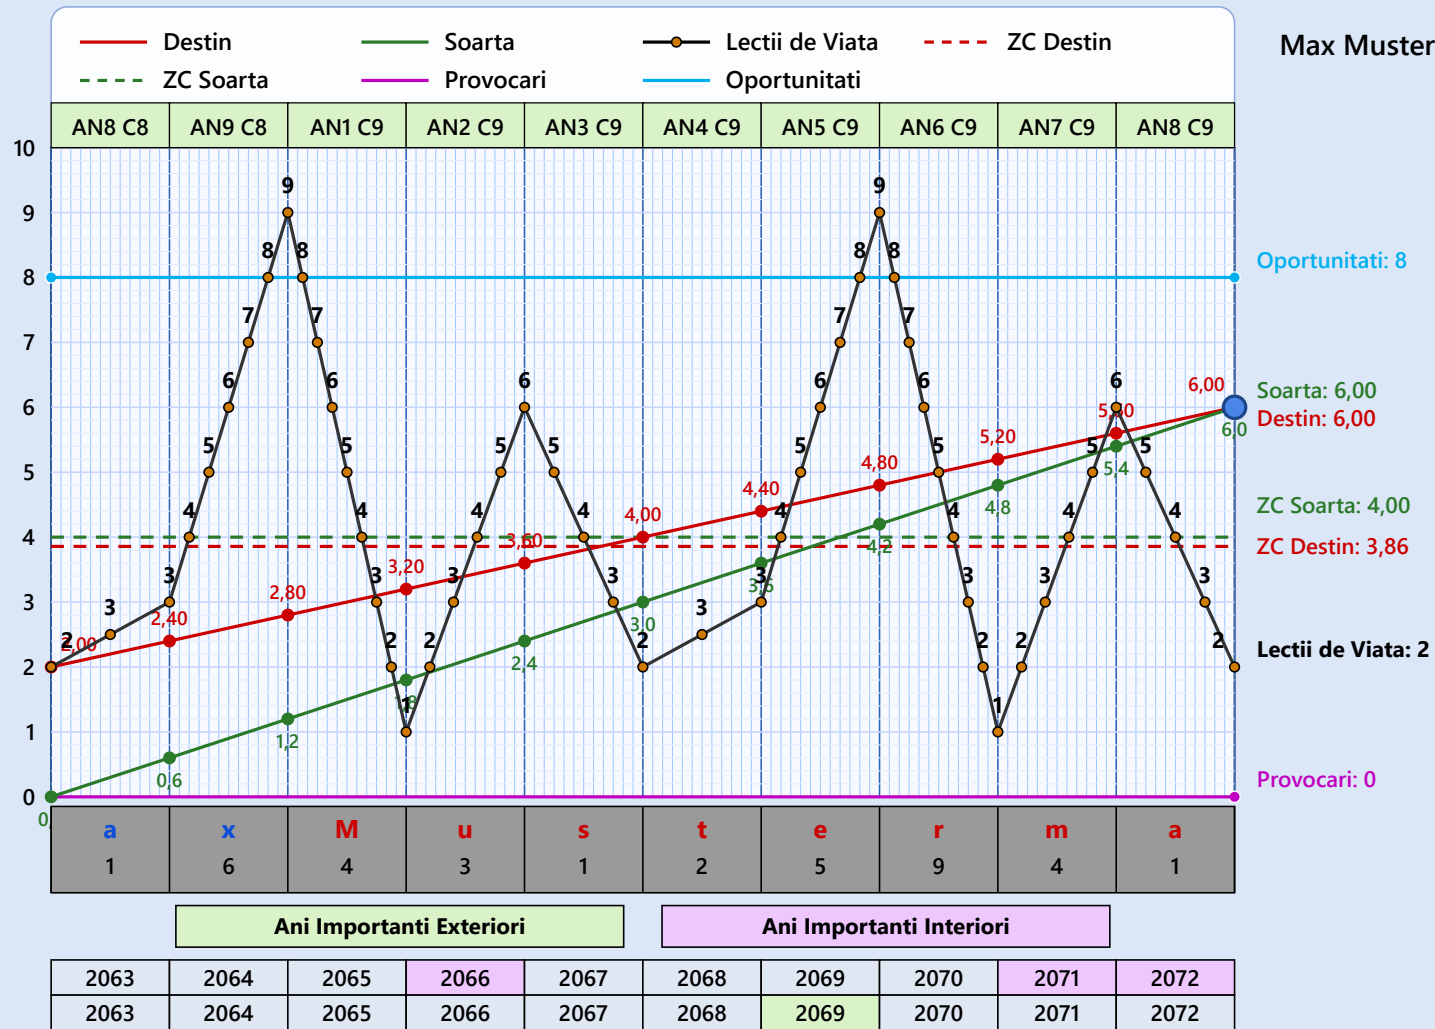

Persoana · Diagrama pentru Soarta, Destin, Lectii de Viata de la 0 - 10 Ani

Max Musterman

03.04.1993

Persoana · Diagrama pentru Soarta, Destin, Lectii de Viata de la 10 - 20 Ani

Max Musterman

Persoana · Diagrama pentru Soarta, Destin, Lectii de Viata de la 30 - 40 Ani

Max Musterman

Persoana · Diagrama pentru Soarta, Destin, Lectii de Viata de la 40 - 50 Ani

Max Musterman

Persoana · Diagrama pentru Soarta, Destin, Lectii de Viata de la 50 - 60 Ani

Max Musterman

Persoana · Diagrama pentru Soarta, Destin, Lectii de Viata de la 60 - 70 Ani

Max Musterman

Persoana · Diagrama pentru Soarta, Destin, Lectii de Viata de la 70 - 80 Ani

Max Musterman

DATA de NASTERE	Codul SOARTA și DESTIN	F	ZONA de CONFORT		Lectii de Viata	Varsta actuala	DIAGRAMA SOARTA, DESTIN, PROVOCARI și OPORTUNITATI · PARTENERUL
08.05.1994	1605170	SOARTA	2,86		79760	31 Ani 11 Luni 24 Zile	
08.05.1994	3619110	DESTIN	3,00				
Nume (casatorita)	Prenume 1	Prenume 2	Prenume 3	Nume (necas.)			
Musterman	Eva						

Partenerul · Diagrama pentru Soarta, Destin, Lectii de Viata de la 0 - 12 Ani

Eva Musterman

Partenerul · Diagrama pentru Soarta, Destin, Lectii de Viata de la 12 - 24 Ani

Eva Musterman

Partenerul · Diagrama pentru Soarta, Destin, Lectii de Viata de la 24 - 36 Ani