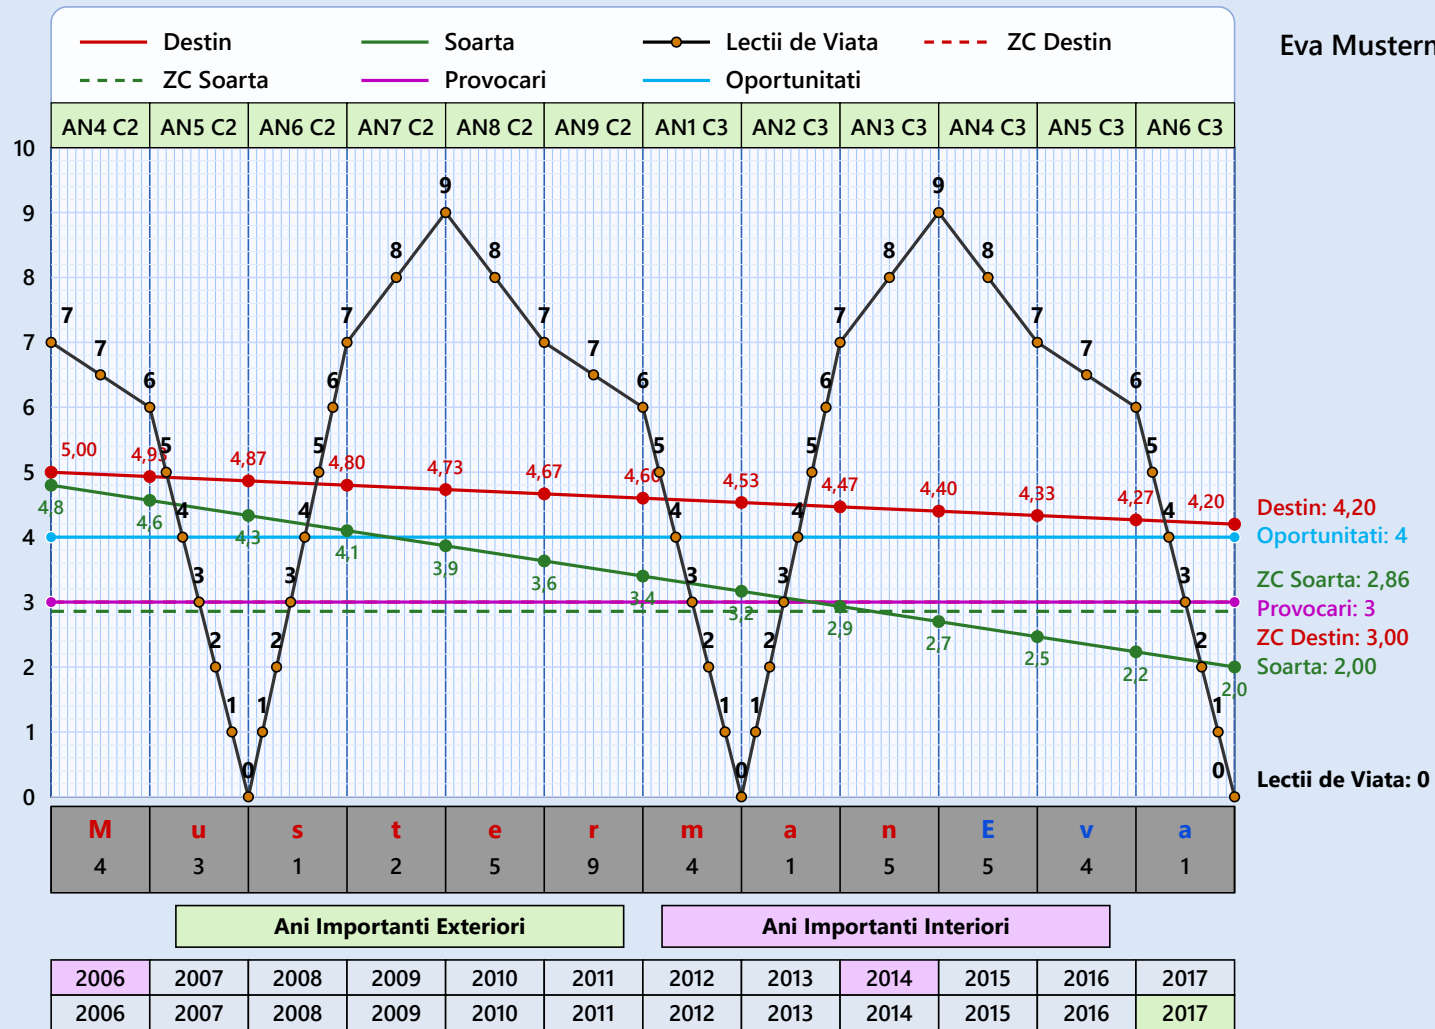

Max Musterman

Persoana · Diagrama pentru Soarta, Destin, Lectii de Viata de la 40 - 50 Ani

Max Musterman

Persoana · Diagrama pentru Soarta, Destin, Lectii de Viata de la 50 - 60 Ani

Max Musterman

Persoana · Diagrama pentru Soarta, Destin, Lectii de Viata de la 60 - 70 Ani

Max Musterman

Persoana · Diagrama pentru Soarta, Destin, Lectii de Viata de la 70 - 80 Ani

Max Musterman

DATA de NASTERE	Codul SOARTA și DESTIN	F	ZONA de CONFORT		Lectii de Viata	Varsta actuala	DIAGRAMA SOARTA, DESTIN, PROVOCARI și OPORTUNITATI · PARTENERUL
08.05.1994	1605170	SOARTA	2,86		79760	31 Ani 11 Luni 24 Zile	
08.05.1994	3619110	DESTIN	3,00				
Nume (casatorita)	Prenume 1	Prenume 2	Prenume 3	Nume (necas.)			
Musterman	Eva						

Partenerul · Diagrama pentru Soarta, Destin, Lectii de Viata de la 0 - 12 Ani

Eva Musterman

Partenerul · Diagrama pentru Soarta, Destin, Lectii de Viata de la 12 - 24 Ani

Eva Musterman

Partenerul · Diagrama pentru Soarta, Destin, Lectii de Viata de la 24 - 36 Ani

Eva Musterman

Partenerul · Diagrama pentru Soarta, Destin, Lectii de Viata de la 36 - 48 Ani

Eva Musterman

Partenerul · Diagrama pentru Soarta, Destin, Lectii de Viata de la 60 - 72 Ani

Eva Musterman

Partenerul · Diagrama pentru Soarta, Destin, Lectii de Viata de la 96 - 108 Ani