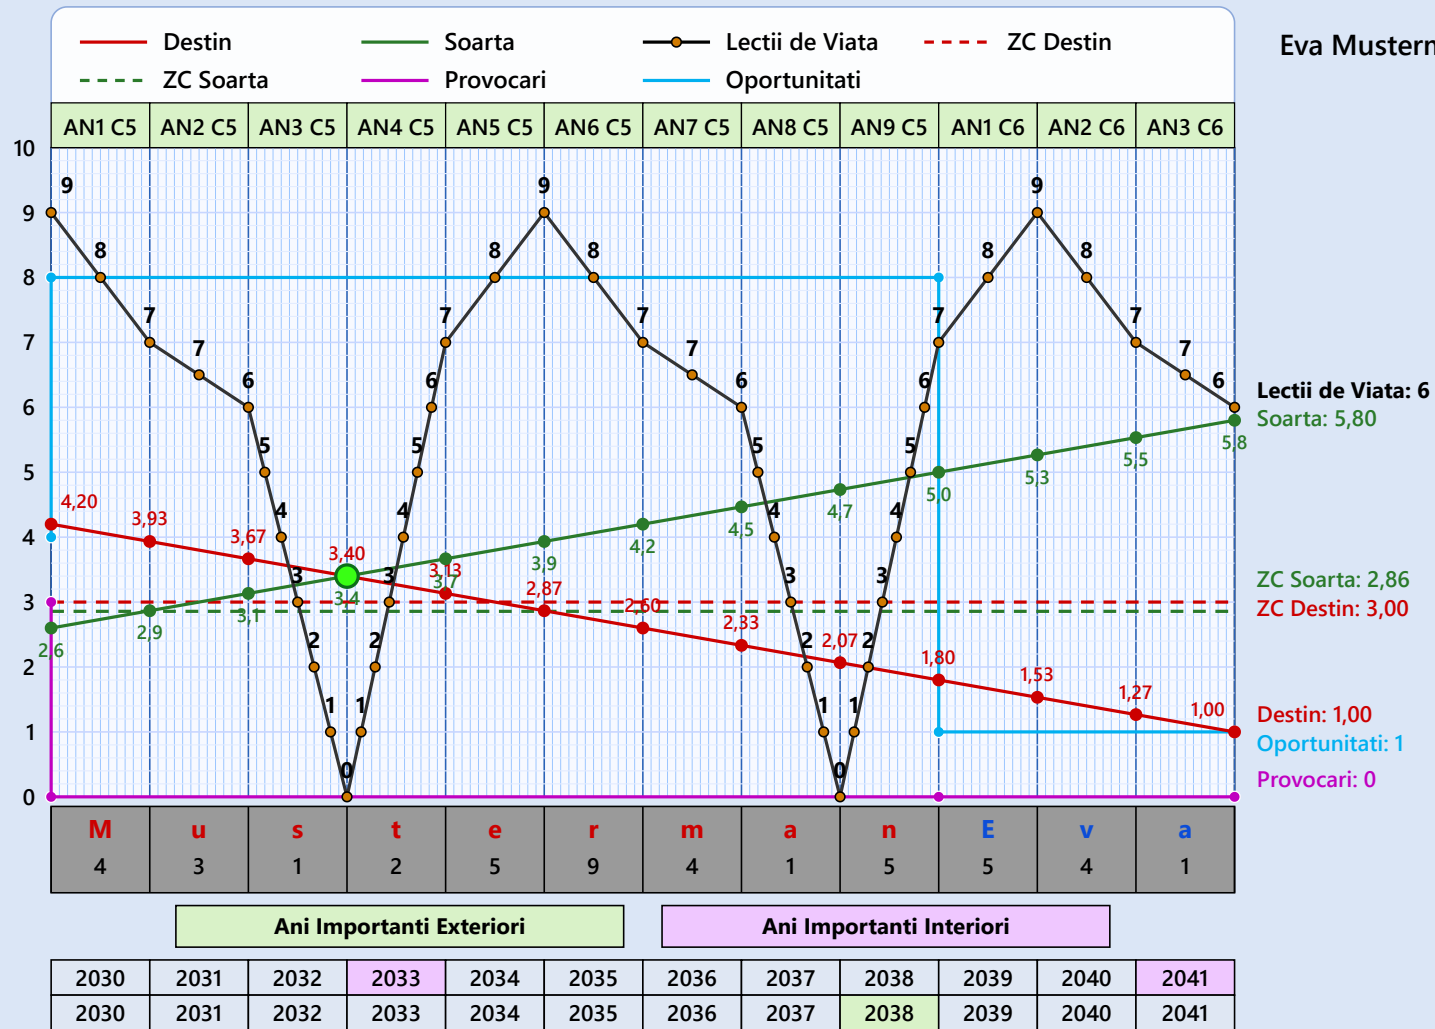

Max Musterman

Persoana · Diagrama pentru Soarta, Destin, Lectii de Viata de la 70 - 80 Ani

Max Musterman

DATA de NASTERE	Codul SOARTA și DESTIN	F	ZONA de CONFORT		Lectii de Viata	Varsta actuala	DIAGRAMA SOARTA, DESTIN, PROVOCARI și OPORTUNITATI · PARTENERUL
08.05.1994	1605170	SOARTA	2,86		79760	31 Ani 11 Luni 24 Zile	
08.05.1994	3619110	DESTIN	3,00				
Nume (casatorita)	Prenume 1	Prenume 2	Prenume 3	Nume (necas.)			
Musterman	Eva						

Partenerul · Diagrama pentru Soarta, Destin, Lectii de Viata de la 0 - 12 Ani

Eva Musterman

Partenerul · Diagrama pentru Soarta, Destin, Lectii de Viata de la 12 - 24 Ani

Eva Musterman

Partenerul · Diagrama pentru Soarta, Destin, Lectii de Viata de la 24 - 36 Ani

Eva Musterman

Partenerul · Diagrama pentru Soarta, Destin, Lectii de Viata de la 36 - 48 Ani

Eva Musterman

Partenerul · Diagrama pentru Soarta, Destin, Lectii de Viata de la 60 - 72 Ani

Eva Musterman

Partenerul · Diagrama pentru Soarta, Destin, Lectii de Viata de la 96 - 108 Ani

Eva Musterman

Diagrama anului actual de viață

Eva Musterman · 08.05.2025 – 08.05.2026 · vârstă 31–32 ani

Astazi 02.05

2025	2025	2025	2025	2025	2025	2025	2025	2026	2026	2026	2026
2025	2025	2025	2025	2025	2025	2025	2025	2026	2026	2026	2026