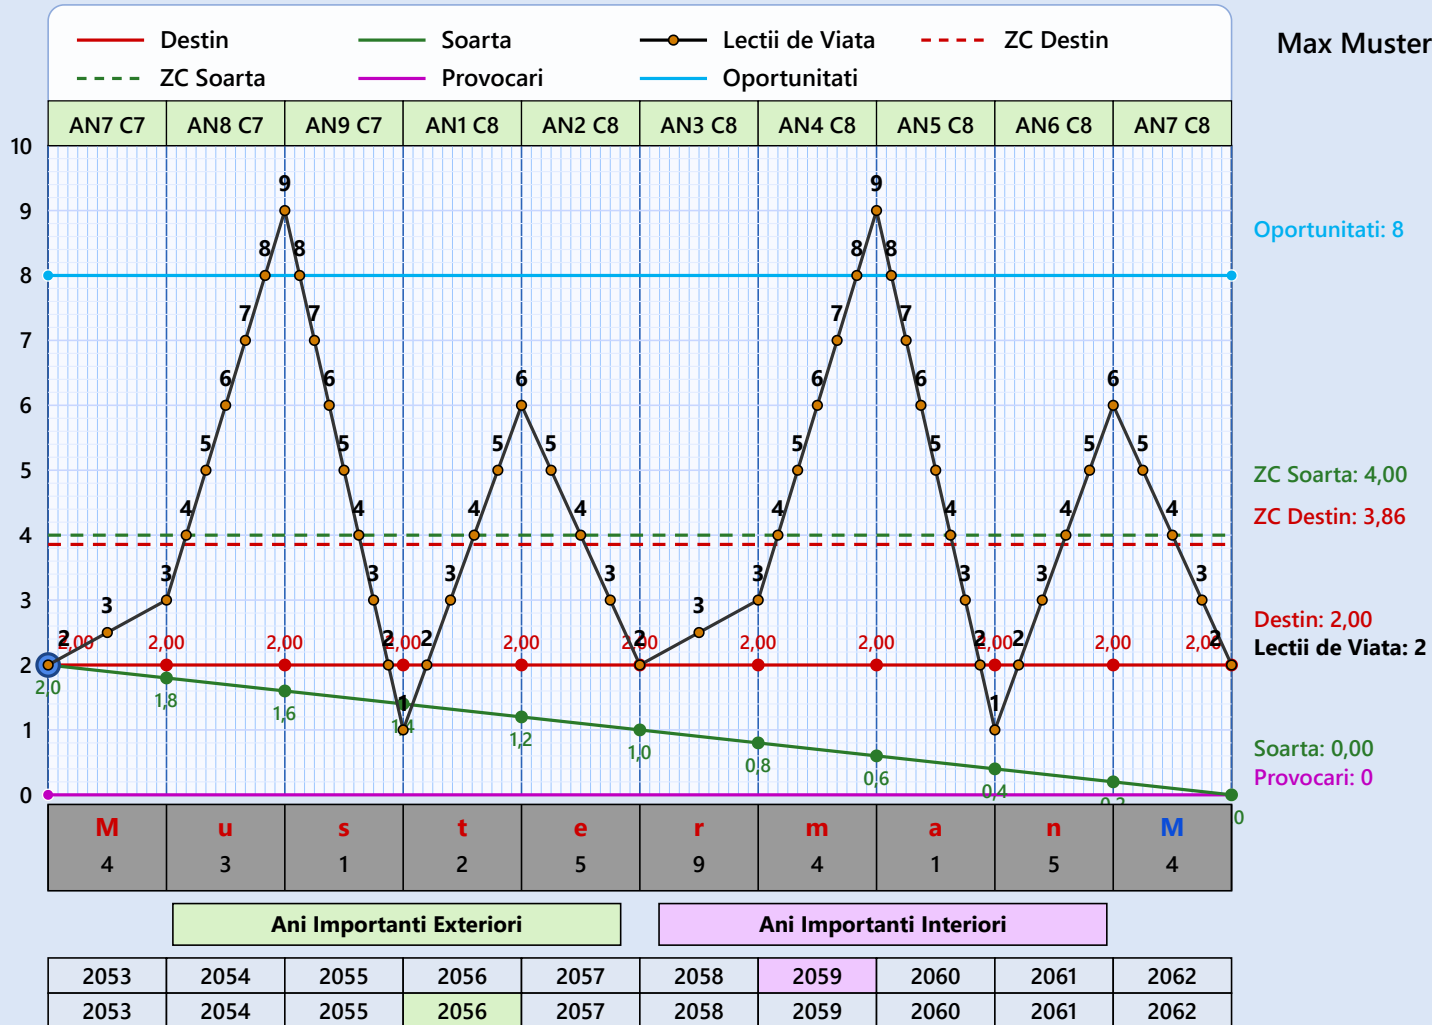

Persoana · Diagrama pentru Soarta, Destin, Lectii de Viata de la 0 - 10 Ani

Max Musterman

03.04.1993

Persoana · Diagrama pentru Soarta, Destin, Lectii de Viata de la 10 - 20 Ani

Max Musterman

Persoana · Diagrama pentru Soarta, Destin, Lectii de Viata de la 30 - 40 Ani

Max Musterman

Persoana · Diagrama pentru Soarta, Destin, Lectii de Viata de la 40 - 50 Ani

Max Musterman

Persoana · Diagrama pentru Soarta, Destin, Lectii de Viata de la 50 - 60 Ani

Max Musterman

Persoana · Diagrama pentru Soarta, Destin, Lectii de Viata de la 60 - 70 Ani

Max Musterman

Persoana · Diagrama pentru Soarta, Destin, Lectii de Viata de la 70 - 80 Ani

Max Musterman

DATA de NASTERE	Codul SOARTA și DESTIN	F	ZONA de CONFORT		Lectii de Viata	Varsta actuala	DIAGRAMA SOARTA, DESTIN, PROVOCARI și OPORTUNITATI · PARTENERUL
08.05.1994	1605170	SOARTA	2,86		79760	31 Ani 11 Luni 24 Zile	
08.05.1994	3619110	DESTIN	3,00				
Nume (casatorita)	Prenume 1	Prenume 2	Prenume 3	Nume (necas.)			
Musterman	Eva						

Partenerul · Diagrama pentru Soarta, Destin, Lectii de Viata de la 0 - 12 Ani

Eva Musterman

Partenerul · Diagrama pentru Soarta, Destin, Lectii de Viata de la 12 - 24 Ani

Eva Musterman

Partenerul · Diagrama pentru Soarta, Destin, Lectii de Viata de la 24 - 36 Ani