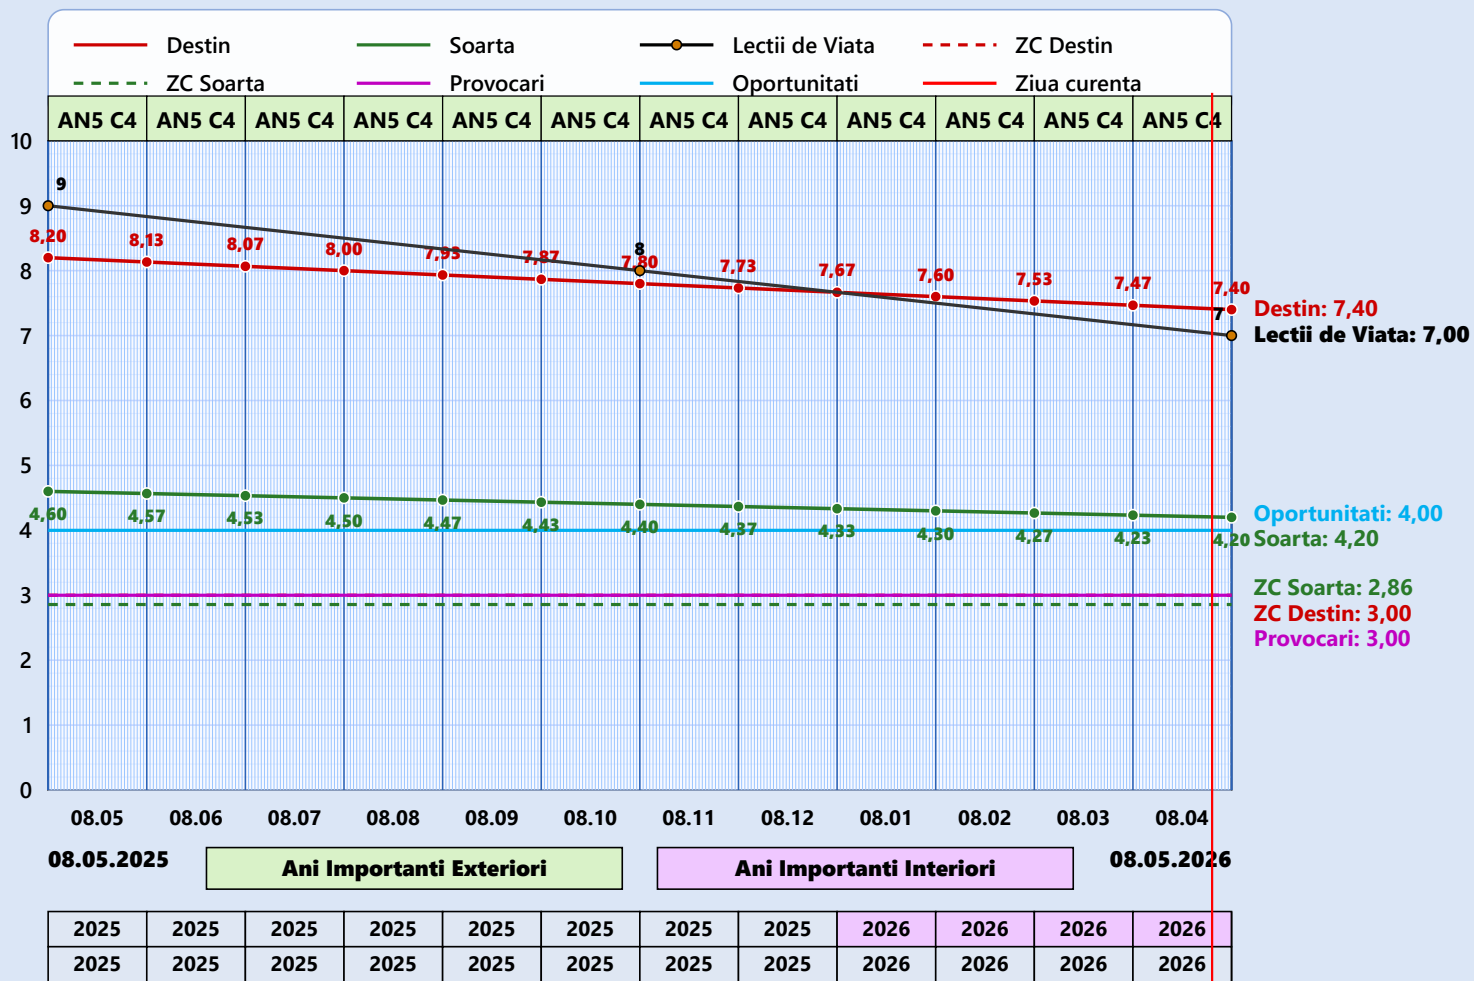

Max Musterman

Persoana · Diagrama pentru Soarta, Destin, Lectii de Viata de la 70 - 80 Ani

Max Musterman

DATA de NASTERE	Codul SOARTA și DESTIN	F	ZONA de CONFORT		Lectii de Viata	Varsta actuala	DIAGRAMA SOARTA, DESTIN, PROVOCARI și OPORTUNITATI · PARTENERUL
08.05.1994	1605170	SOARTA	2,86		79760	31 Ani 11 Luni 24 Zile	
08.05.1994	3619110	DESTIN	3,00				
Nume (casatorita)	Prenume 1	Prenume 2	Prenume 3	Nume (necas.)			
Musterman	Eva						

Partenerul · Diagrama pentru Soarta, Destin, Lectii de Viata de la 0 - 12 Ani

Eva Musterman

Partenerul · Diagrama pentru Soarta, Destin, Lectii de Viata de la 12 - 24 Ani

Eva Musterman

Partenerul · Diagrama pentru Soarta, Destin, Lectii de Viata de la 24 - 36 Ani

Eva Musterman

Partenerul · Diagrama pentru Soarta, Destin, Lectii de Viata de la 36 - 48 Ani

Eva Musterman

Partenerul · Diagrama pentru Soarta, Destin, Lectii de Viata de la 60 - 72 Ani

Eva Musterman

Partenerul · Diagrama pentru Soarta, Destin, Lectii de Viata de la 96 - 108 Ani

Eva Musterman

Diagrama anului actual de viață

Eva Musterman · 08.05.2025 – 08.05.2026 · vârstă 31–32 ani

Astazi 02.05

2025	2025	2025	2025	2025	2025	2025	2025	2026	2026	2026	2026
2025	2025	2025	2025	2025	2025	2025	2025	2026	2026	2026	2026