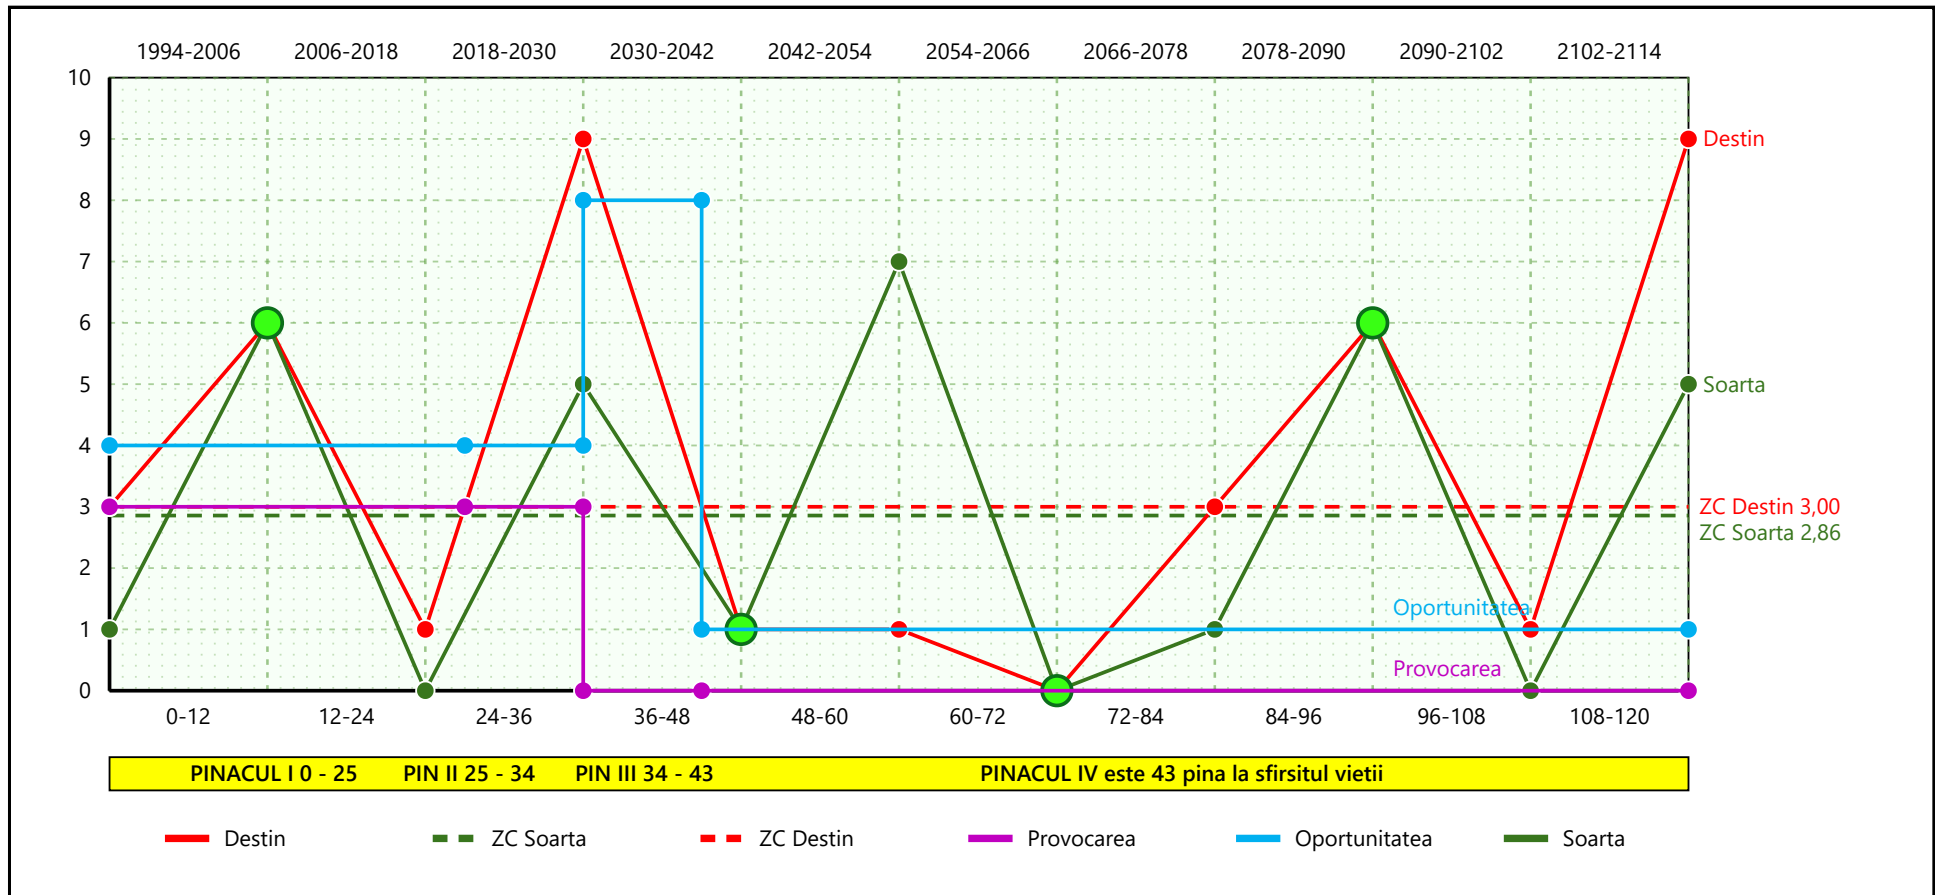

Max Musterman

Persoana · Diagrama pentru Soarta, Destin, Lectii de Viata de la 40 - 50 Ani

Max Musterman

Persoana · Diagrama pentru Soarta, Destin, Lectii de Viata de la 50 - 60 Ani

Max Musterman

Persoana · Diagrama pentru Soarta, Destin, Lectii de Viata de la 60 - 70 Ani

Max Musterman

Persoana · Diagrama pentru Soarta, Destin, Lectii de Viata de la 70 - 80 Ani

Max Musterman

DATA de NASTERE	Codul SOARTA și DESTIN	F	ZONA de CONFORT		Lectii de Viata	Varsta actuala	DIAGRAMA SOARTA, DESTIN, PROVOCARI și OPORTUNITATI · PARTENERUL
08.05.1994	1605170	SOARTA	2,86		79760	31 Ani 11 Luni 24 Zile	
08.05.1994	3619110	DESTIN	3,00				
Nume (casatorita)	Prenume 1	Prenume 2	Prenume 3	Nume (necas.)			
Musterman	Eva						

Partenerul · Diagrama pentru Soarta, Destin, Lectii de Viata de la 0 - 12 Ani

Eva Musterman

Partenerul · Diagrama pentru Soarta, Destin, Lectii de Viata de la 12 - 24 Ani

Eva Musterman

Partenerul · Diagrama pentru Soarta, Destin, Lectii de Viata de la 24 - 36 Ani

Eva Musterman

Partenerul · Diagrama pentru Soarta, Destin, Lectii de Viata de la 36 - 48 Ani

Eva Musterman

Partenerul · Diagrama pentru Soarta, Destin, Lectii de Viata de la 60 - 72 Ani

Eva Musterman

Partenerul · Diagrama pentru Soarta, Destin, Lectii de Viata de la 96 - 108 Ani