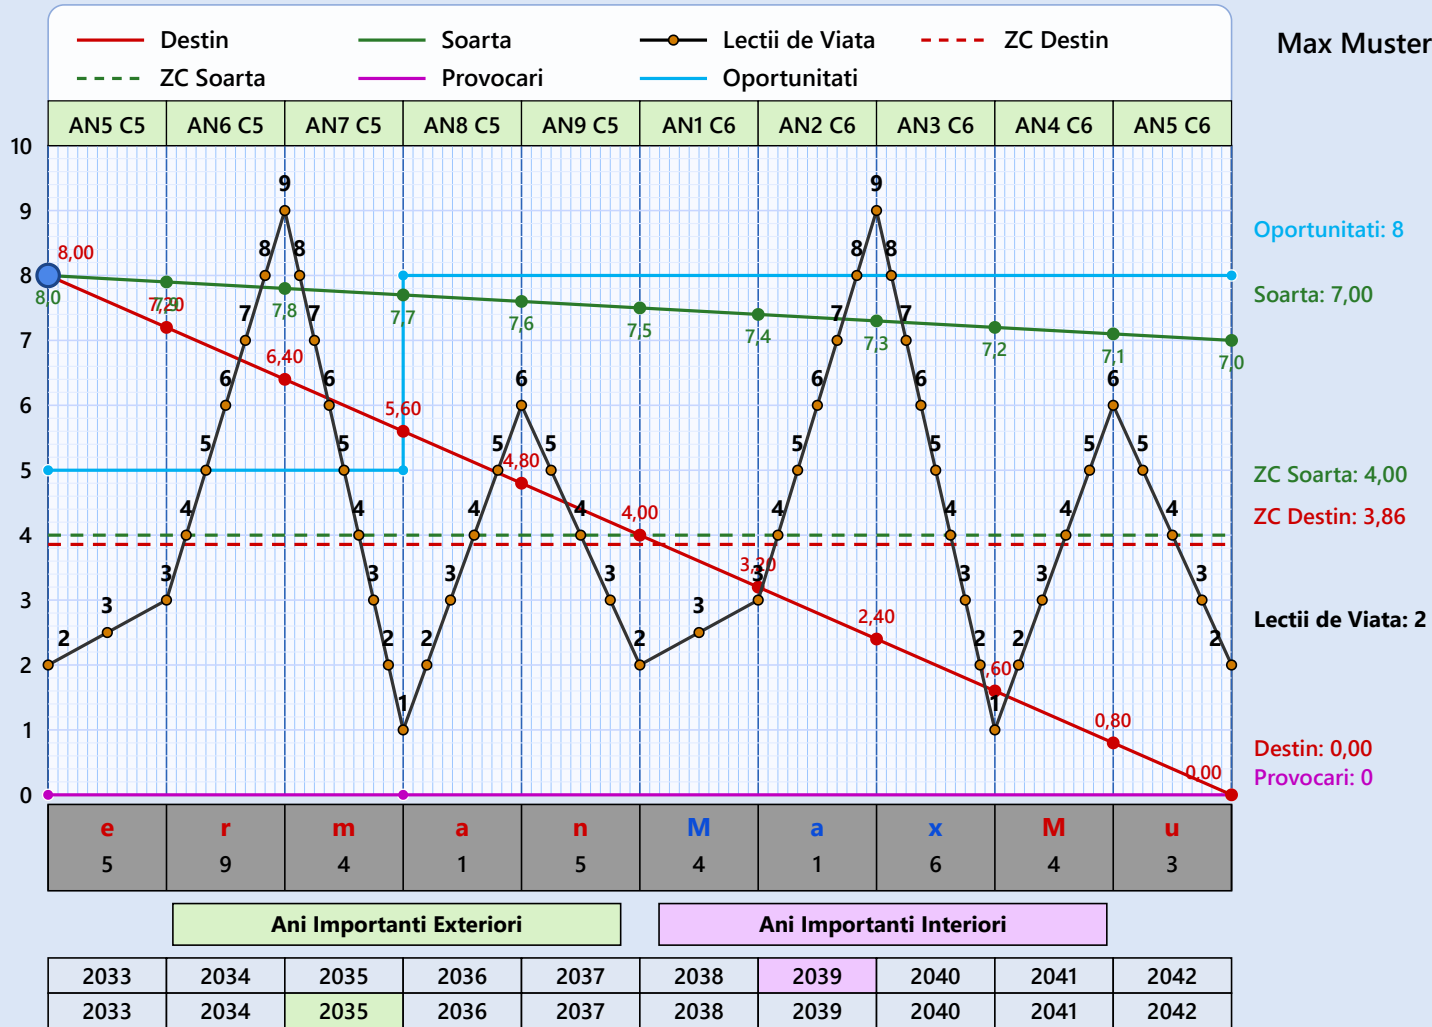

DATA de NASTERE	Codul SOARTA si DESTIN	F	ZONA de CONFORT		Lectii de Viata	Varsta actuala	DIAGRAMA SOARTA, DESTIN, PROVOCARI si OPORTUNITATI
03.04.1993	0605872	SOARTA	4,00		23916	33 Ani 0 Luni 29 Zile	
03.04.1993	2618802	DESTIN	3,86				
Nume (casatorita)	Prenume 1	Prenume 2	Prenume 3	Nume (necas.)			
Musterman	Max						

Persoana · Diagrama pentru Soarta, Destin, Lectii de Viata de la 0 - 10 Ani

Max Musterman

03.04.1993

Persoana · Diagrama pentru Soarta, Destin, Lectii de Viata de la 10 - 20 Ani

Max Musterman

Persoana · Diagrama pentru Soarta, Destin, Lectii de Viata de la 30 - 40 Ani

Max Musterman

Persoana · Diagrama pentru Soarta, Destin, Lectii de Viata de la 40 - 50 Ani

Max Musterman

Persoana · Diagrama pentru Soarta, Destin, Lectii de Viata de la 50 - 60 Ani

Max Musterman

Persoana · Diagrama pentru Soarta, Destin, Lectii de Viata de la 60 - 70 Ani

Max Musterman

Persoana · Diagrama pentru Soarta, Destin, Lectii de Viata de la 70 - 80 Ani

Max Musterman

DATA de NASTERE	Codul SOARTA și DESTIN	F	ZONA de CONFORT		Lectii de Viata	Varsta actuala	DIAGRAMA SOARTA, DESTIN, PROVOCARI și OPORTUNITATI · PARTENERUL
08.05.1994	1605170	SOARTA	2,86		79760	31 Ani 11 Luni 24 Zile	
08.05.1994	3619110	DESTIN	3,00				
Nume (casatorita)	Prenume 1	Prenume 2	Prenume 3	Nume (necas.)			
Musterman	Eva						