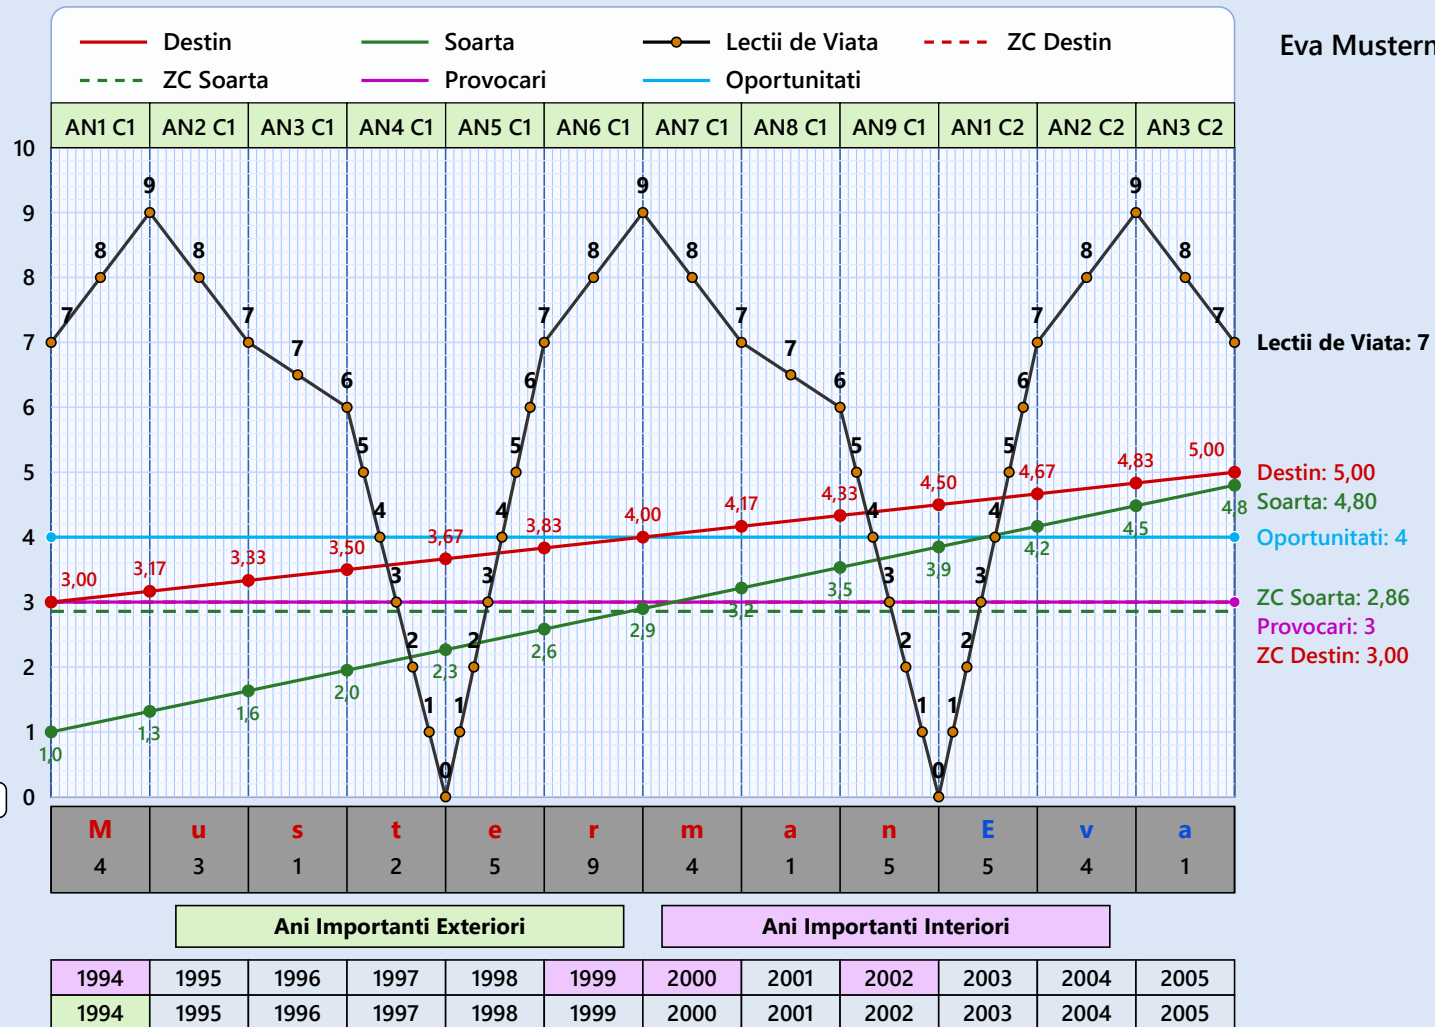

Max Musterman

Persoana · Diagrama pentru Soarta, Destin, Lectii de Viata de la 40 - 50 Ani

Max Musterman

Persoana · Diagrama pentru Soarta, Destin, Lectii de Viata de la 50 - 60 Ani

Max Musterman

Persoana · Diagrama pentru Soarta, Destin, Lectii de Viata de la 60 - 70 Ani

Max Musterman

Persoana · Diagrama pentru Soarta, Destin, Lectii de Viata de la 70 - 80 Ani

Max Musterman

DATA de NASTERE	Codul SOARTA și DESTIN	F	ZONA de CONFORT		Lectii de Viata	Varsta actuala	DIAGRAMA SOARTA, DESTIN, PROVOCARI și OPORTUNITATI · PARTENERUL
08.05.1994	1605170	SOARTA	2,86		79760	31 Ani 11 Luni 24 Zile	
08.05.1994	3619110	DESTIN	3,00				
Nume (casatorita)	Prenume 1	Prenume 2	Prenume 3	Nume (necas.)			
Musterman	Eva						

Partenerul · Diagrama pentru Soarta, Destin, Lectii de Viata de la 0 - 12 Ani

Eva Musterman

Partenerul · Diagrama pentru Soarta, Destin, Lectii de Viata de la 12 - 24 Ani

Eva Musterman

Partenerul · Diagrama pentru Soarta, Destin, Lectii de Viata de la 24 - 36 Ani

Eva Musterman

Partenerul · Diagrama pentru Soarta, Destin, Lectii de Viata de la 36 - 48 Ani

Eva Musterman

Partenerul · Diagrama pentru Soarta, Destin, Lectii de Viata de la 60 - 72 Ani

Eva Musterman

Partenerul · Diagrama pentru Soarta, Destin, Lectii de Viata de la 96 - 108 Ani