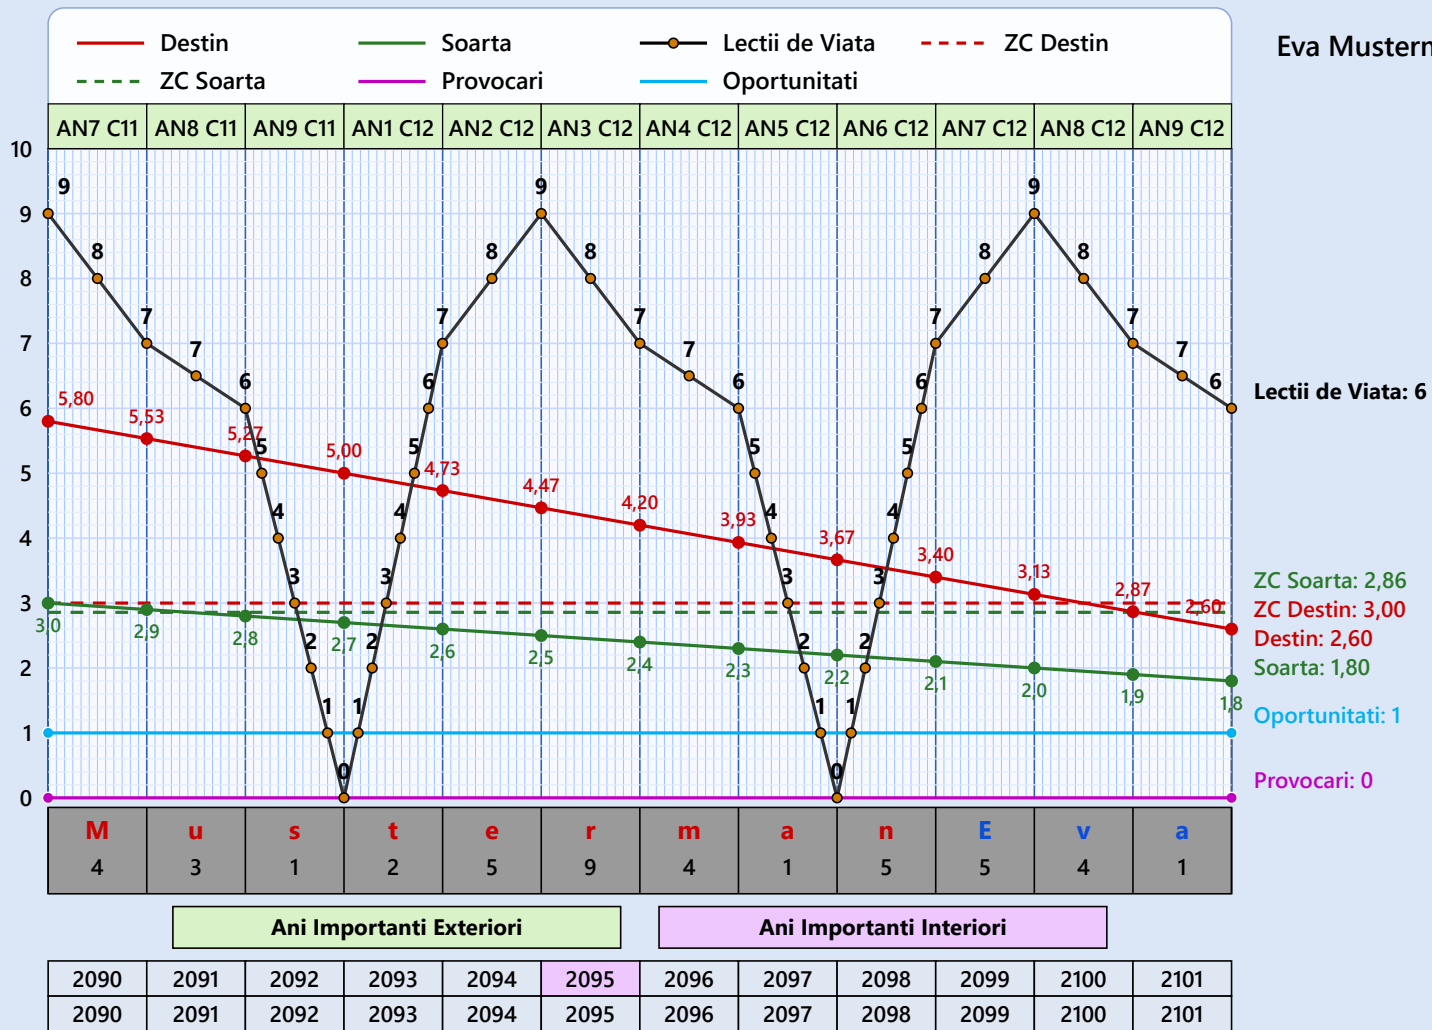

Max Musterman

Persoana · Diagrama pentru Soarta, Destin, Lectii de Viata de la 70 - 80 Ani

Max Musterman

DATA de NASTERE	Codul SOARTA și DESTIN	F	ZONA de CONFORT		Lectii de Viata	Varsta actuala	DIAGRAMA SOARTA, DESTIN, PROVOCARI și OPORTUNITATI · PARTENERUL
08.05.1994	1605170	SOARTA	2,86		79760	31 Ani 11 Luni 24 Zile	
08.05.1994	3619110	DESTIN	3,00				
Nume (casatorita)	Prenume 1	Prenume 2	Prenume 3	Nume (necas.)			
Musterman	Eva						

Partenerul · Diagrama pentru Soarta, Destin, Lectii de Viata de la 0 - 12 Ani

Eva Musterman

Partenerul · Diagrama pentru Soarta, Destin, Lectii de Viata de la 12 - 24 Ani

Eva Musterman

Partenerul · Diagrama pentru Soarta, Destin, Lectii de Viata de la 24 - 36 Ani

Eva Musterman

Partenerul · Diagrama pentru Soarta, Destin, Lectii de Viata de la 36 - 48 Ani

Eva Musterman

Partenerul · Diagrama pentru Soarta, Destin, Lectii de Viata de la 60 - 72 Ani

Eva Musterman

Partenerul · Diagrama pentru Soarta, Destin, Lectii de Viata de la 96 - 108 Ani

Eva Musterman

Diagrama anului actual de viață

Eva Musterman · 08.05.2025 – 08.05.2026 · vârstă 31–32 ani

Astazi 02.05

2025	2025	2025	2025	2025	2025	2025	2025	2026	2026	2026	2026
2025	2025	2025	2025	2025	2025	2025	2025	2026	2026	2026	2026