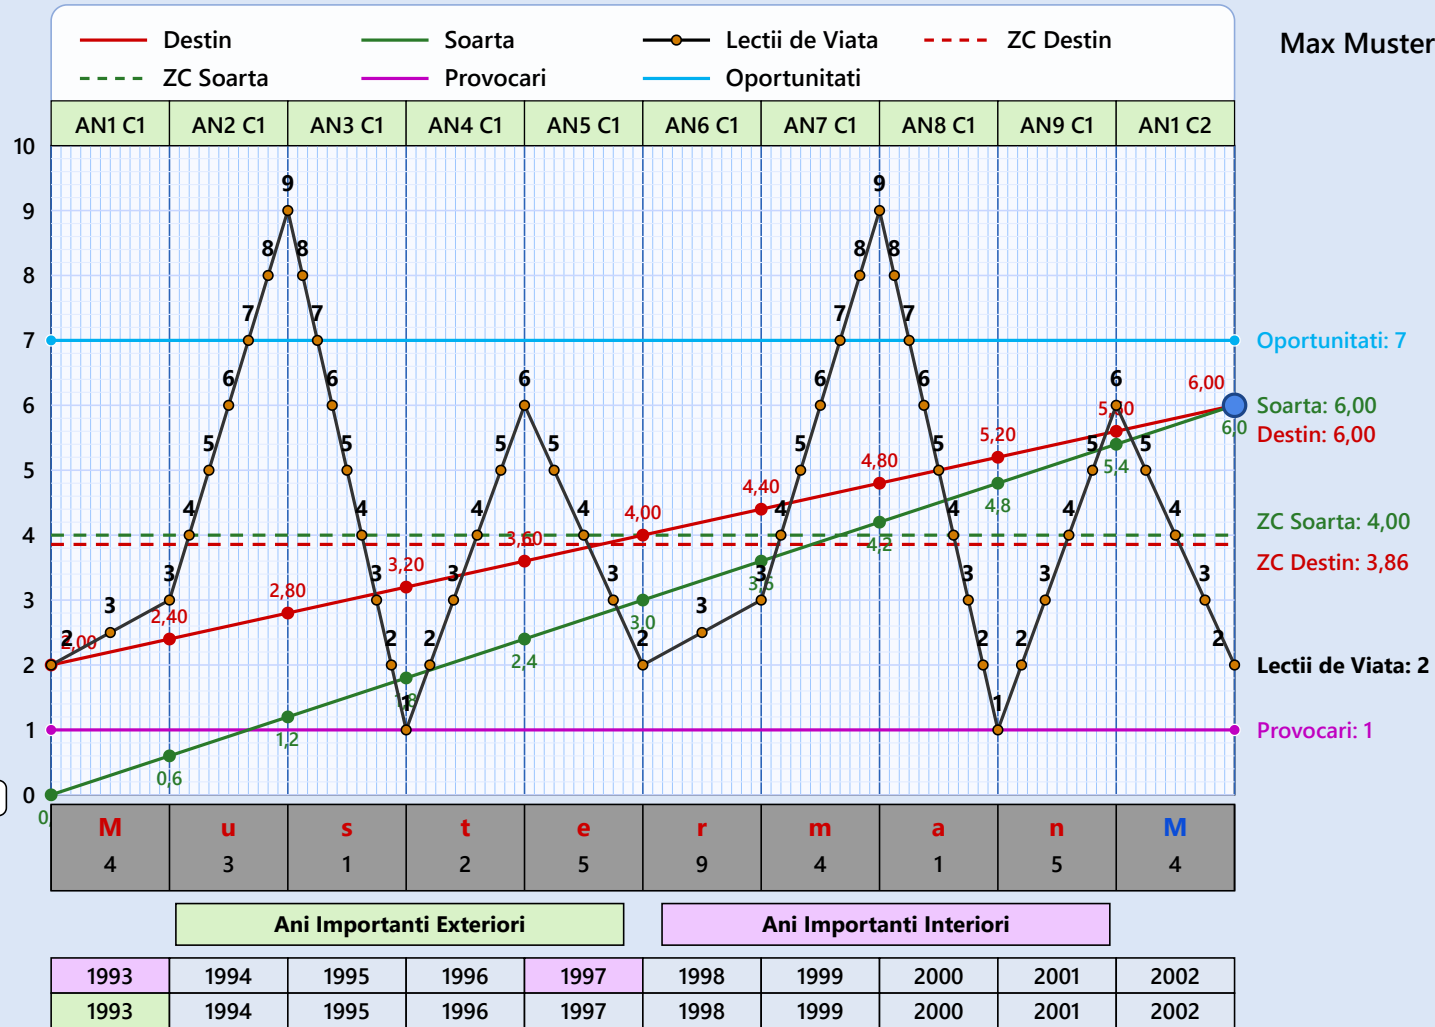

Persoana · Diagrama pentru Soarta, Destin, Lectii de Viata de la 0 - 10 Ani

Max Musterman

03.04.1993