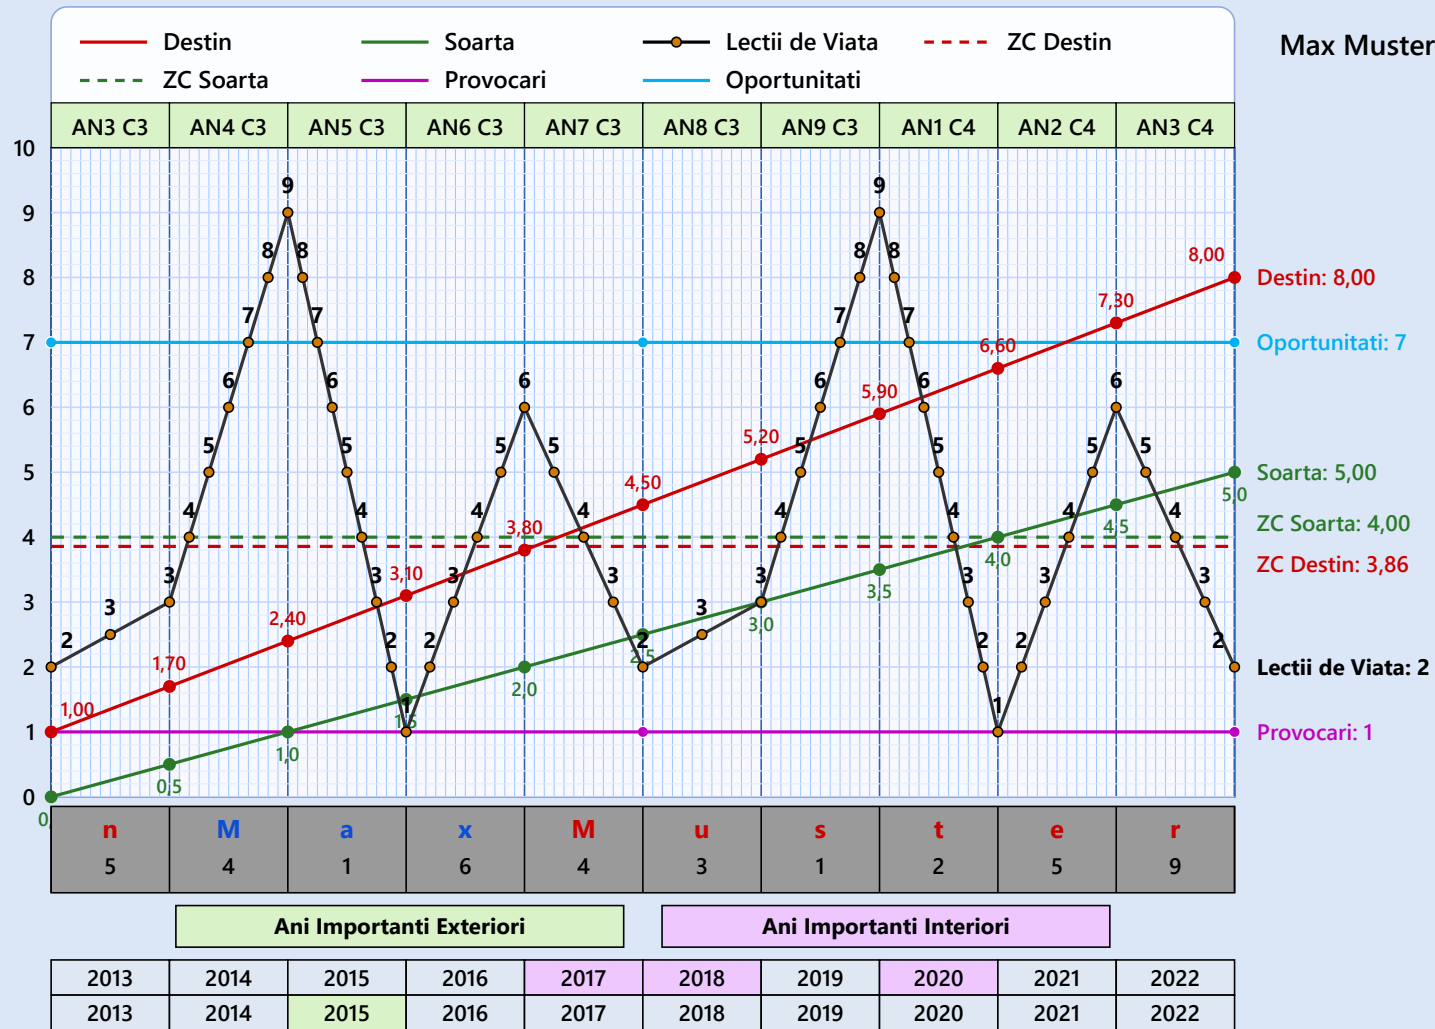

**C11**  
**73,5 ani**  
 (al 74-lea an de viață)

**C12**  
**80,5 ani**  
 (al 81-lea an de viață)

**C13**  
**87,5 ani**  
 (al 88-lea an de viață)

**C14**  
**94,5 ani**  
 (al 95-lea an de viață)

DATA de NASTERE	Codul SOARTA si DESTIN	F	ZONA de CONFORT		Lectii de Viata	Varsta actuala	<b>DIAGRAMA SOARTA, DESTIN, PROVOCARI si OPORTUNITATI</b>
03.04.1993	0605872	<b>SOARTA</b>	4,00		<b>23916</b>	33 Ani 0 Luni 29 Zile	
03.04.1993	2618802	<b>DESTIN</b>	3,86				
Nume (casatorita)	Prenume 1	Prenume 2	Prenume 3	Nume (necas.)			
<b>Musterman</b>	<b>Max</b>						

# Persoana · Diagrama pentru Soarta, Destin, Lectii de Viata de la 0 - 10 Ani

Max Musterman

03.04.1993

# Persoana · Diagrama pentru Soarta, Destin, Lectii de Viata de la 10 - 20 Ani

Max Musterman

# Persoana · Diagrama pentru Soarta, Destin, Lectii de Viata de la 20 - 30 Ani

Max Musterman