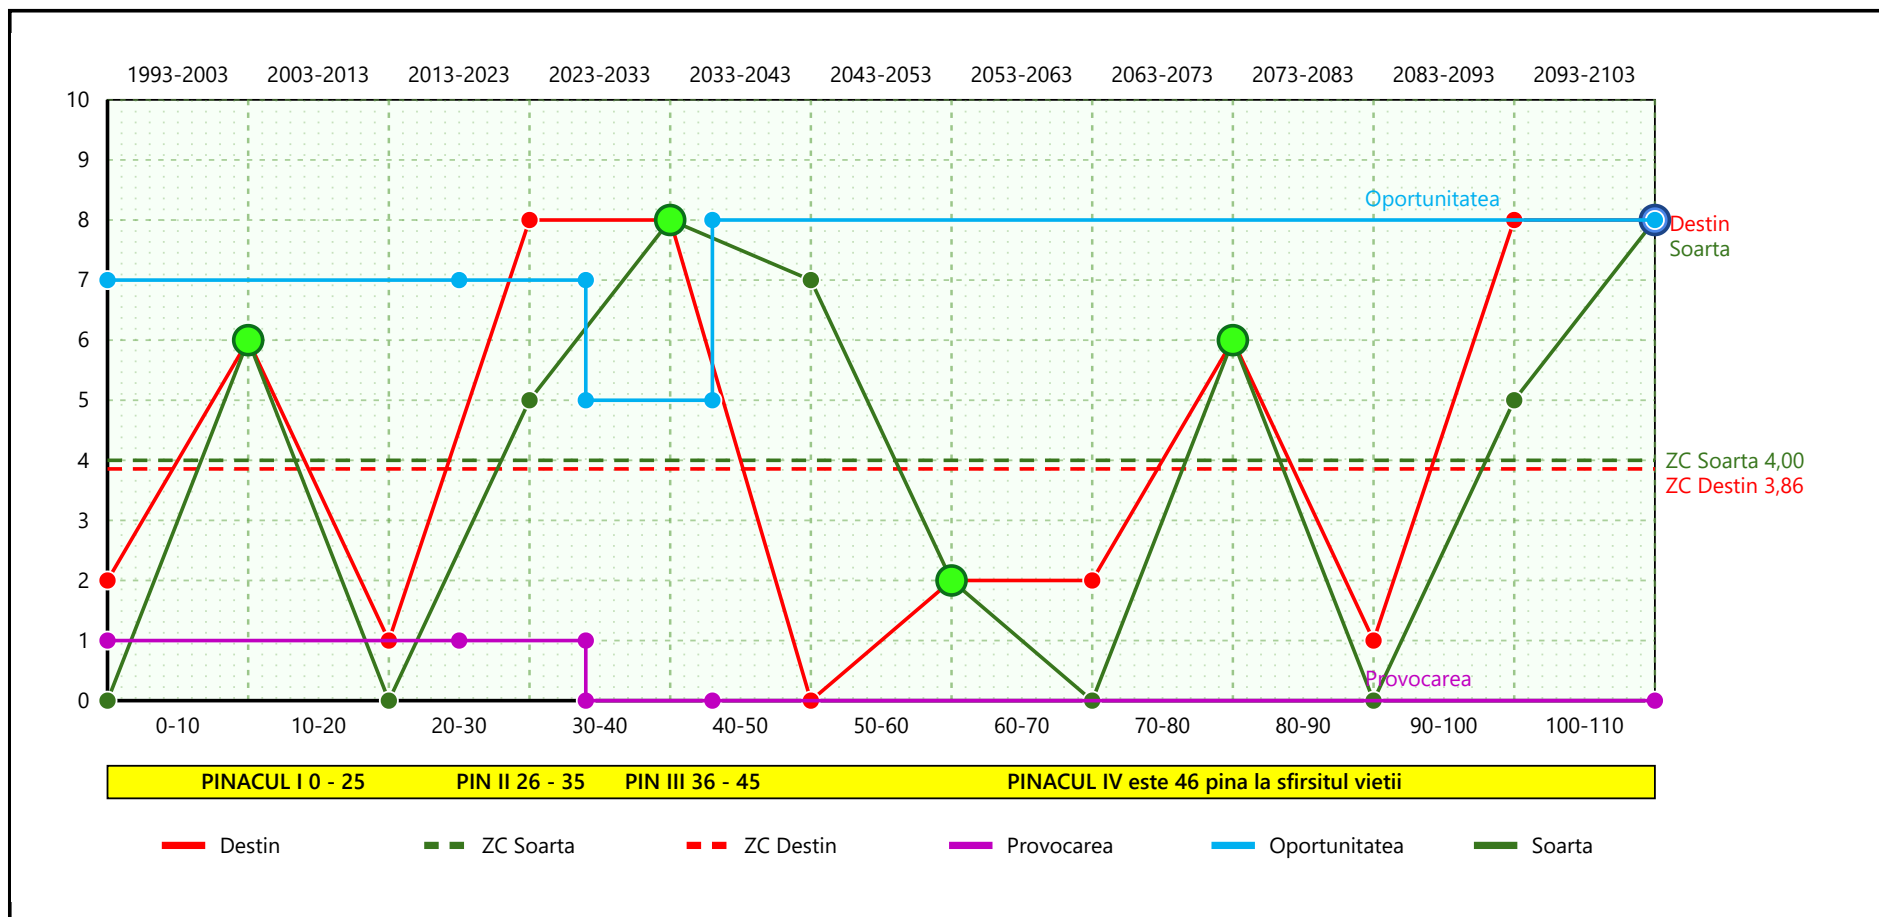

**C11**  
**73,5 ani**  
 (al 74-lea an de viață)

**C12**  
**80,5 ani**  
 (al 81-lea an de viață)

**C13**  
**87,5 ani**  
 (al 88-lea an de viață)

**C14**  
**94,5 ani**  
 (al 95-lea an de viață)

DATA de NASTERE	Codul SOARTA si DESTIN	F	ZONA de CONFORT		Lectii de Viata	Varsta actuala	<b>DIAGRAMA SOARTA, DESTIN, PROVOCARI si OPORTUNITATI</b>
03.04.1993	0605872	<b>SOARTA</b>	4,00		<b>23916</b>	33 Ani 0 Luni 29 Zile	
03.04.1993	2618802	<b>DESTIN</b>	3,86				
Nume (casatorita)	Prenume 1	Prenume 2	Prenume 3	Nume (necas.)			
<b>Musterman</b>	<b>Max</b>						