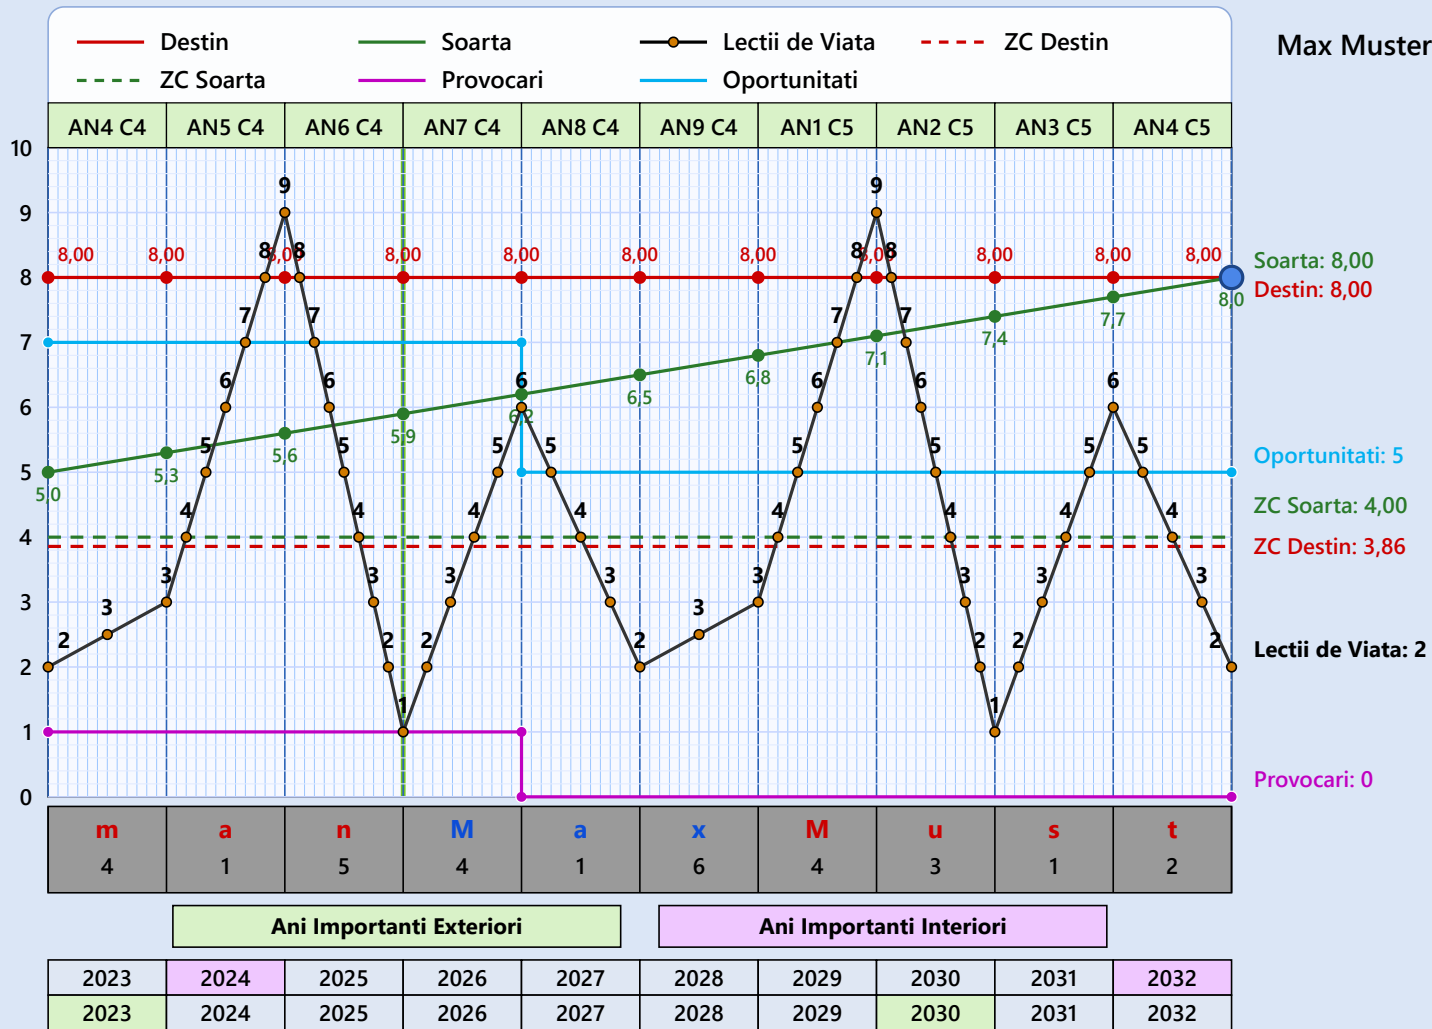

# Persoana · Diagrama pentru Soarta, Destin, Lectii de Viata de la 0 - 10 Ani

Max Musterman

03.04.1993

# Persoana · Diagrama pentru Soarta, Destin, Lectii de Viata de la 10 - 20 Ani

Max Musterman

# Persoana · Diagrama pentru Soarta, Destin, Lectii de Viata de la 20 - 30 Ani

Max Musterman

# Persoana · Diagrama pentru Soarta, Destin, Lectii de Viata de la 30 - 40 Ani

Max Musterman