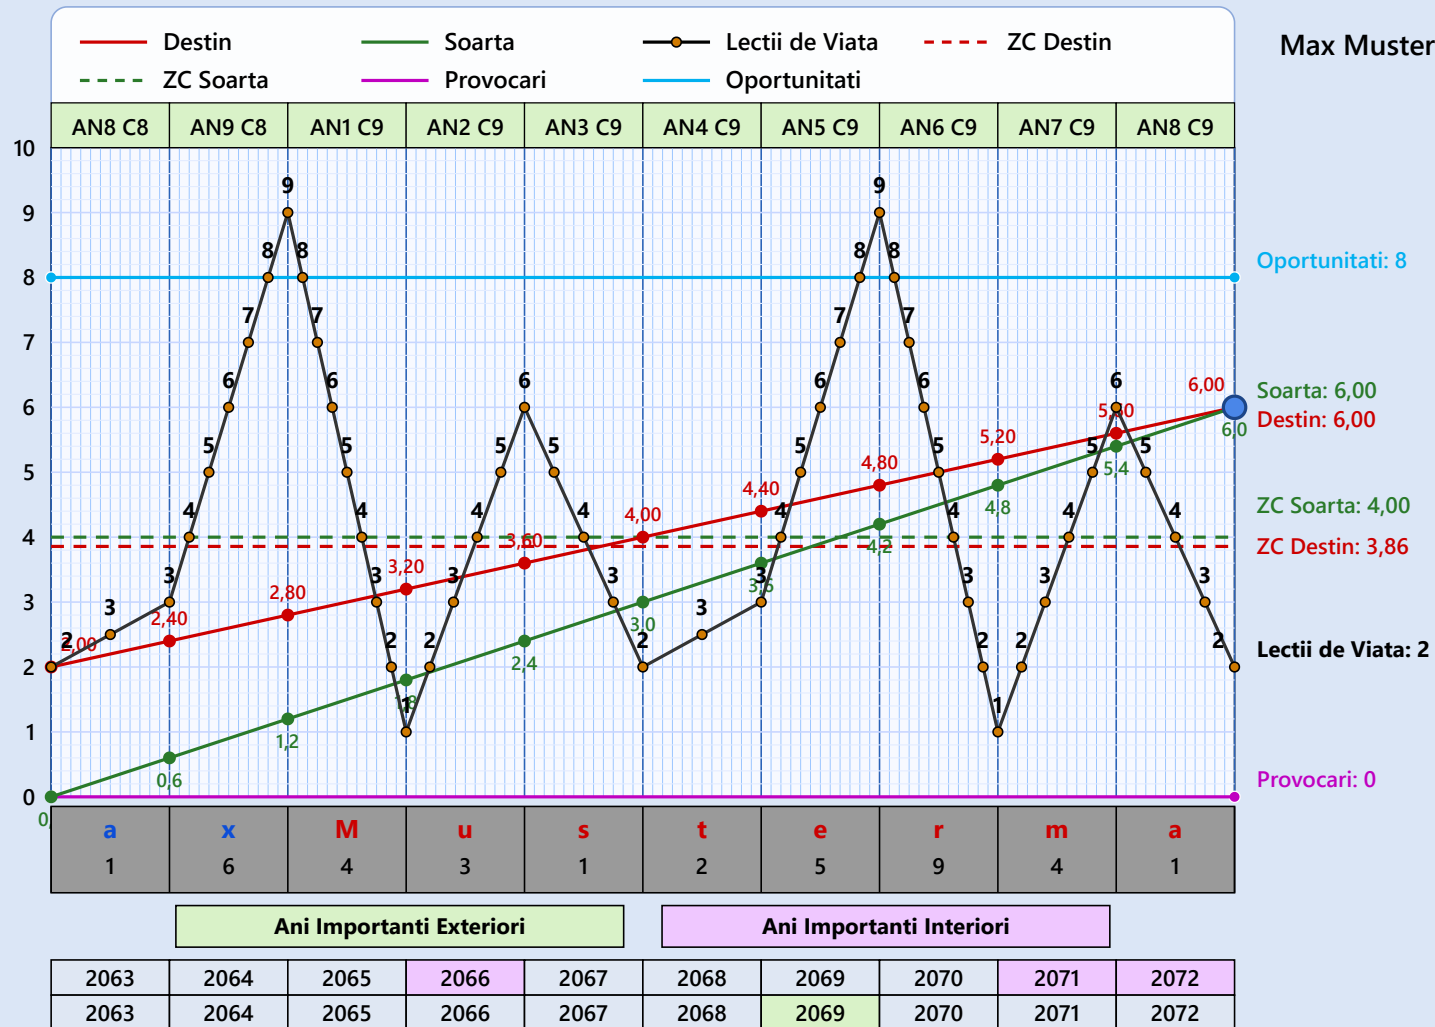

Persoana · Diagrama pentru Soarta, Destin, Lectii de Viata de la 70 - 80 Ani

Max Musterman