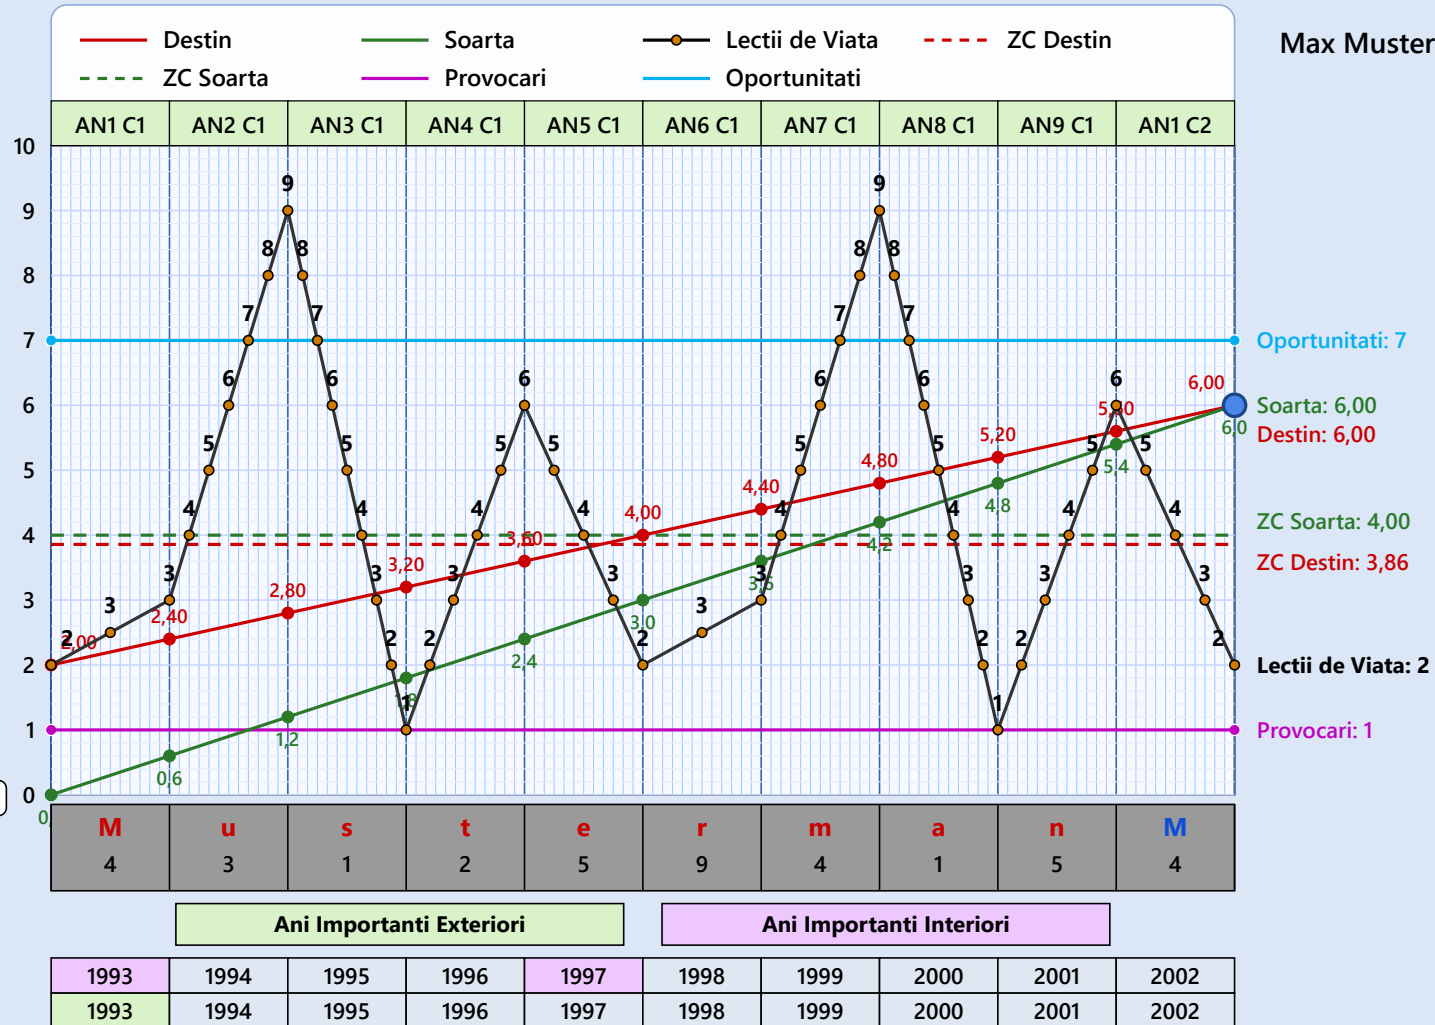

**C11**  
**73,5 ani**  
 (al 74-lea an de viață)

**C12**  
**80,5 ani**  
 (al 81-lea an de viață)

**C13**  
**87,5 ani**  
 (al 88-lea an de viață)

**C14**  
**94,5 ani**  
 (al 95-lea an de viață)

DATA de NASTERE	Codul SOARTA si DESTIN	F	ZONA de CONFORT		Lectii de Viata	Varsta actuala	<b>DIAGRAMA SOARTA, DESTIN, PROVOCARI si OPORTUNITATI</b>
03.04.1993	0605872	<b>SOARTA</b>	4,00		<b>23916</b>	33 Ani 0 Luni 29 Zile	
03.04.1993	2618802	<b>DESTIN</b>	3,86				
Nume (casatorita)	Prenume 1	Prenume 2	Prenume 3	Nume (necas.)			
<b>Musterman</b>	<b>Max</b>						

# Persoana · Diagrama pentru Soarta, Destin, Lectii de Viata de la 0 - 10 Ani

Max Musterman

03.04.1993

# Persoana · Diagrama pentru Soarta, Destin, Lectii de Viata de la 10 - 20 Ani

Max Musterman

# Persoana · Diagrama pentru Soarta, Destin, Lectii de Viata de la 20 - 30 Ani

Max Musterman