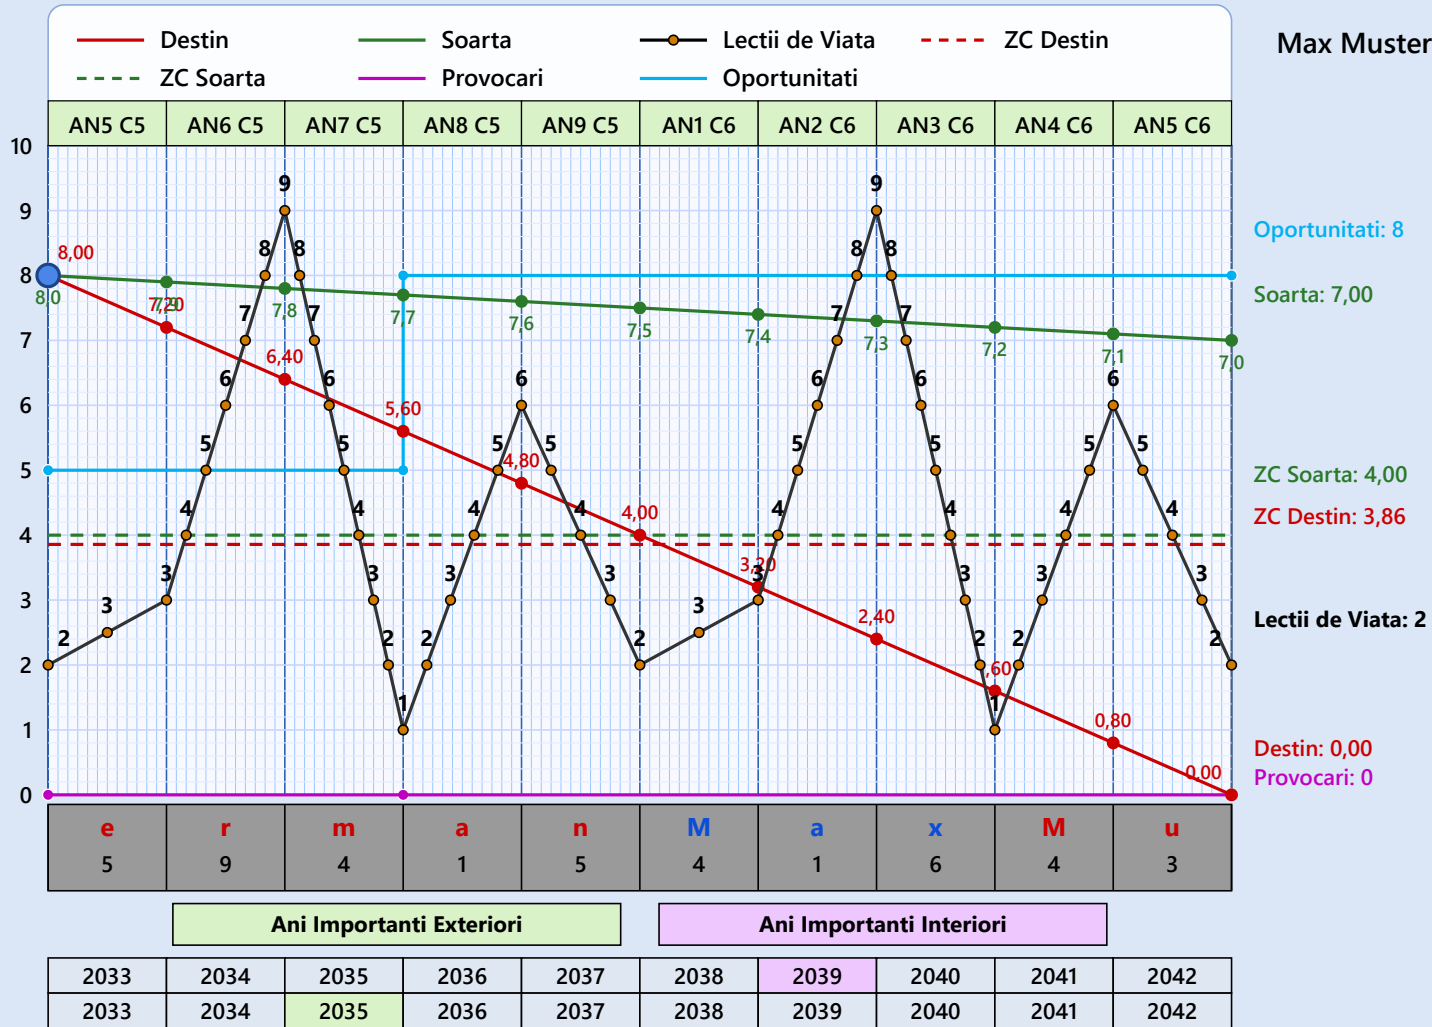

# Persoana · Diagrama pentru Soarta, Destin, Lectii de Viata de la 10 - 20 Ani

Max Musterman

# Persoana · Diagrama pentru Soarta, Destin, Lectii de Viata de la 20 - 30 Ani

Max Musterman

# Persoana · Diagrama pentru Soarta, Destin, Lectii de Viata de la 30 - 40 Ani

Max Musterman

# Persoana · Diagrama pentru Soarta, Destin, Lectii de Viata de la 40 - 50 Ani

Max Musterman