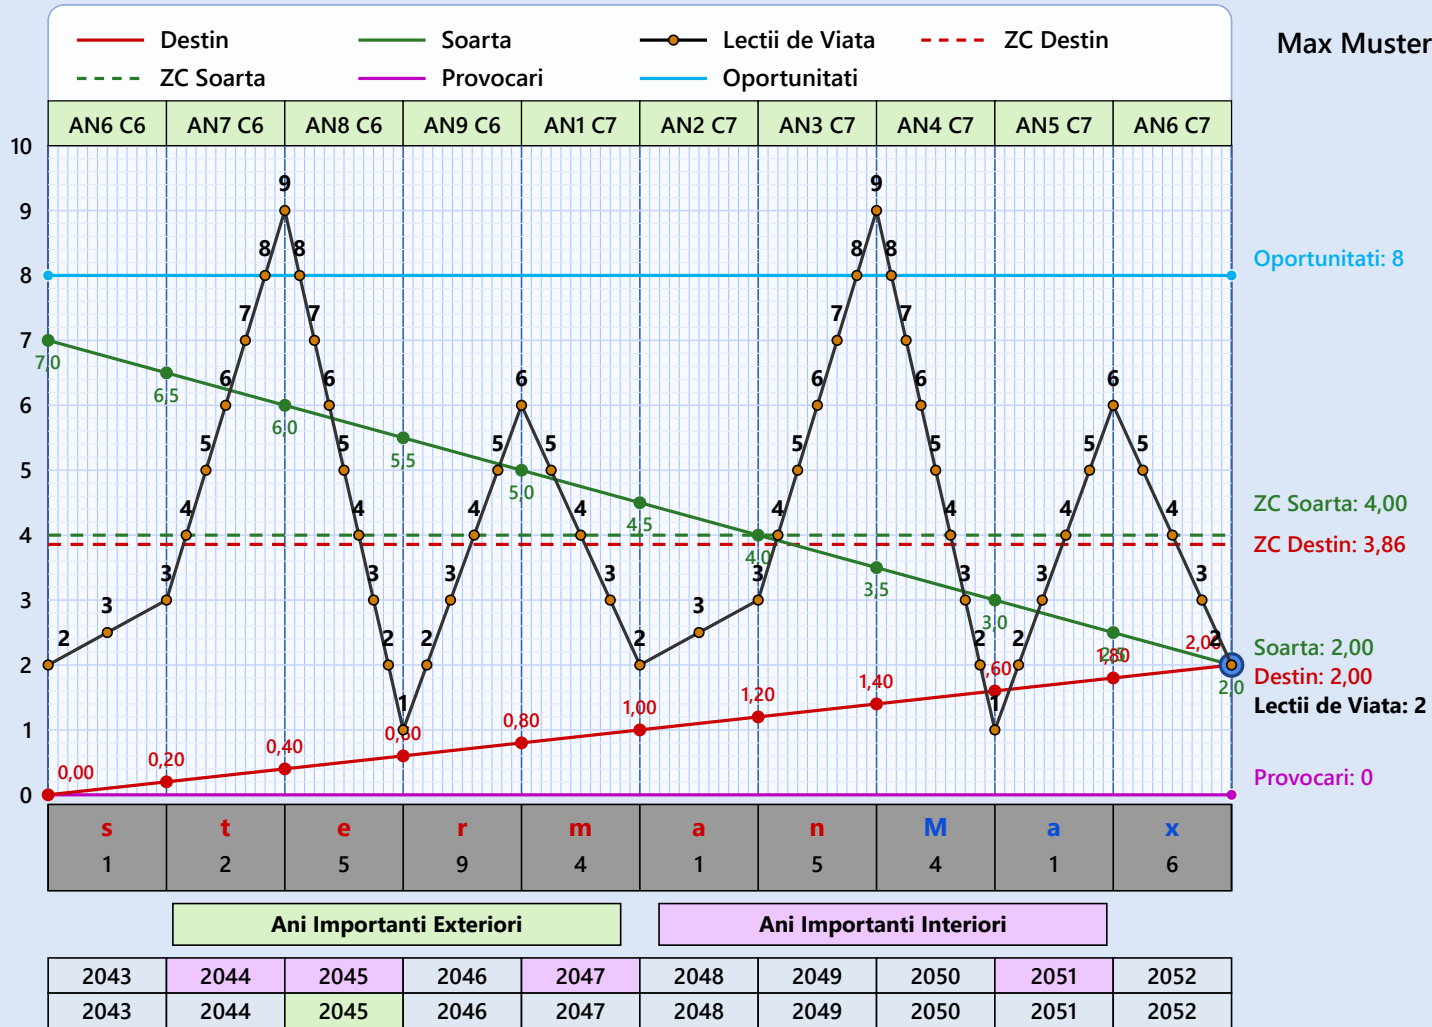

# Persoana · Diagrama pentru Soarta, Destin, Lectii de Viata de la 20 - 30 Ani

Max Musterman

# Persoana · Diagrama pentru Soarta, Destin, Lectii de Viata de la 30 - 40 Ani

Max Musterman

# Persoana · Diagrama pentru Soarta, Destin, Lectii de Viata de la 40 - 50 Ani

Max Musterman

# Persoana · Diagrama pentru Soarta, Destin, Lectii de Viata de la 50 - 60 Ani

Max Musterman