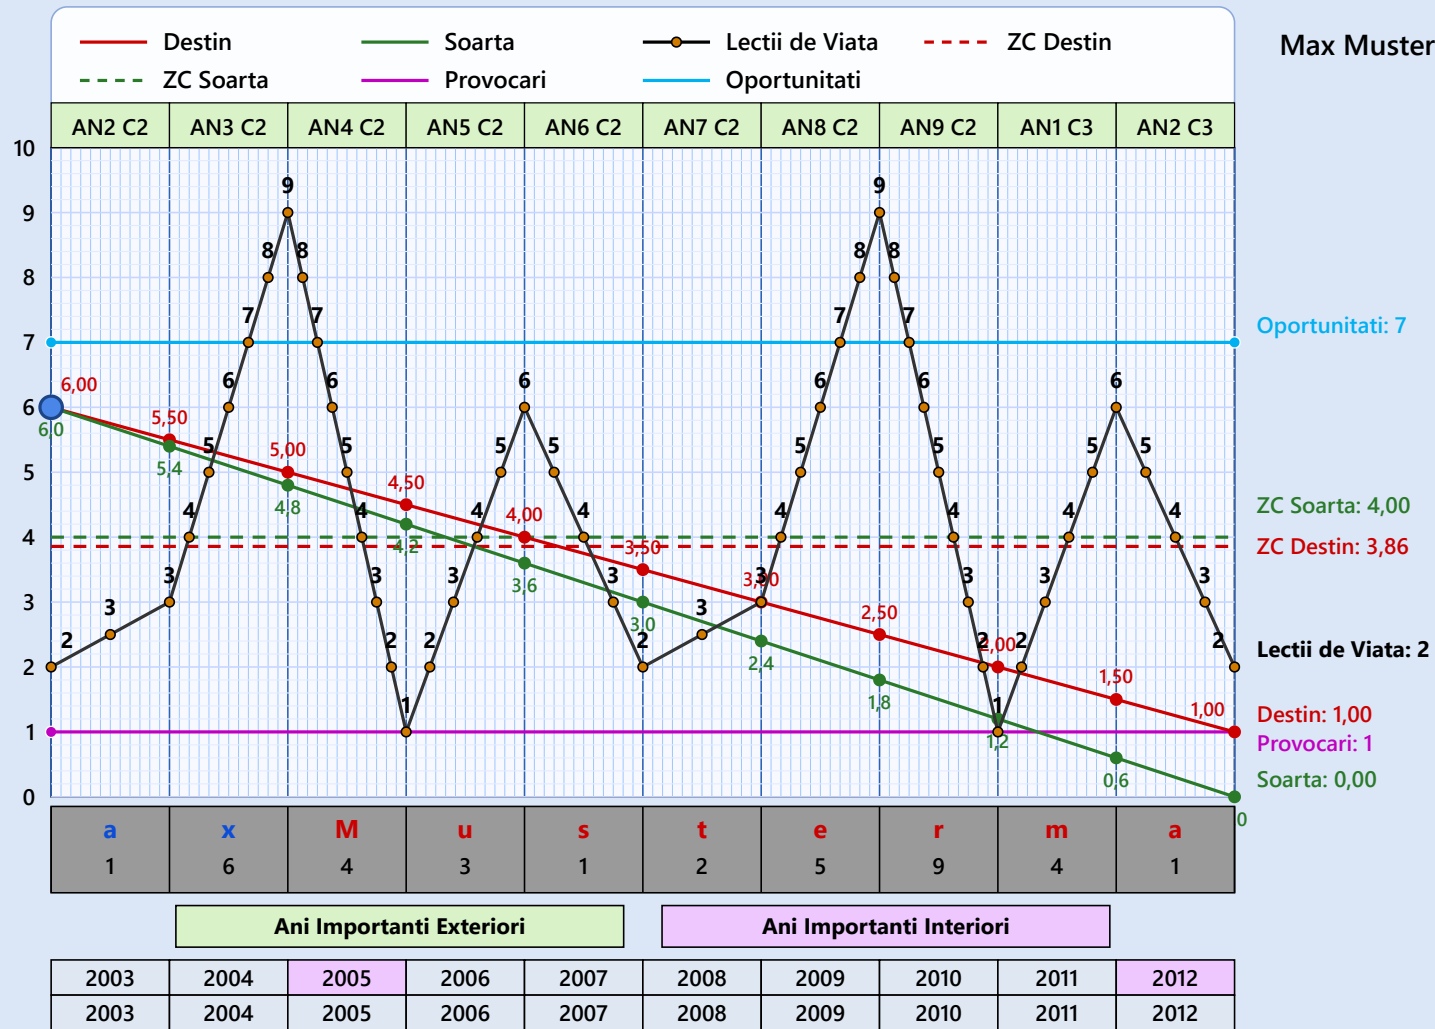

**C11**  
**73,5 ani**  
 (al 74-lea an de viață)

**C12**  
**80,5 ani**  
 (al 81-lea an de viață)

**C13**  
**87,5 ani**  
 (al 88-lea an de viață)

**C14**  
**94,5 ani**  
 (al 95-lea an de viață)

DATA de NASTERE	Codul SOARTA si DESTIN	F	ZONA de CONFORT		Lectii de Viata	Varsta actuala	<b>DIAGRAMA SOARTA, DESTIN, PROVOCARI si OPORTUNITATI</b>
03.04.1993	0605872	<b>SOARTA</b>	4,00		<b>23916</b>	33 Ani 0 Luni 29 Zile	
03.04.1993	2618802	<b>DESTIN</b>	3,86				
Nume (casatorita)	Prenume 1	Prenume 2	Prenume 3	Nume (necas.)			
<b>Musterman</b>	<b>Max</b>						

# Persoana · Diagrama pentru Soarta, Destin, Lectii de Viata de la 0 - 10 Ani

Max Musterman

03.04.1993

# Persoana · Diagrama pentru Soarta, Destin, Lectii de Viata de la 10 - 20 Ani

Max Musterman

# Persoana · Diagrama pentru Soarta, Destin, Lectii de Viata de la 20 - 30 Ani

Max Musterman