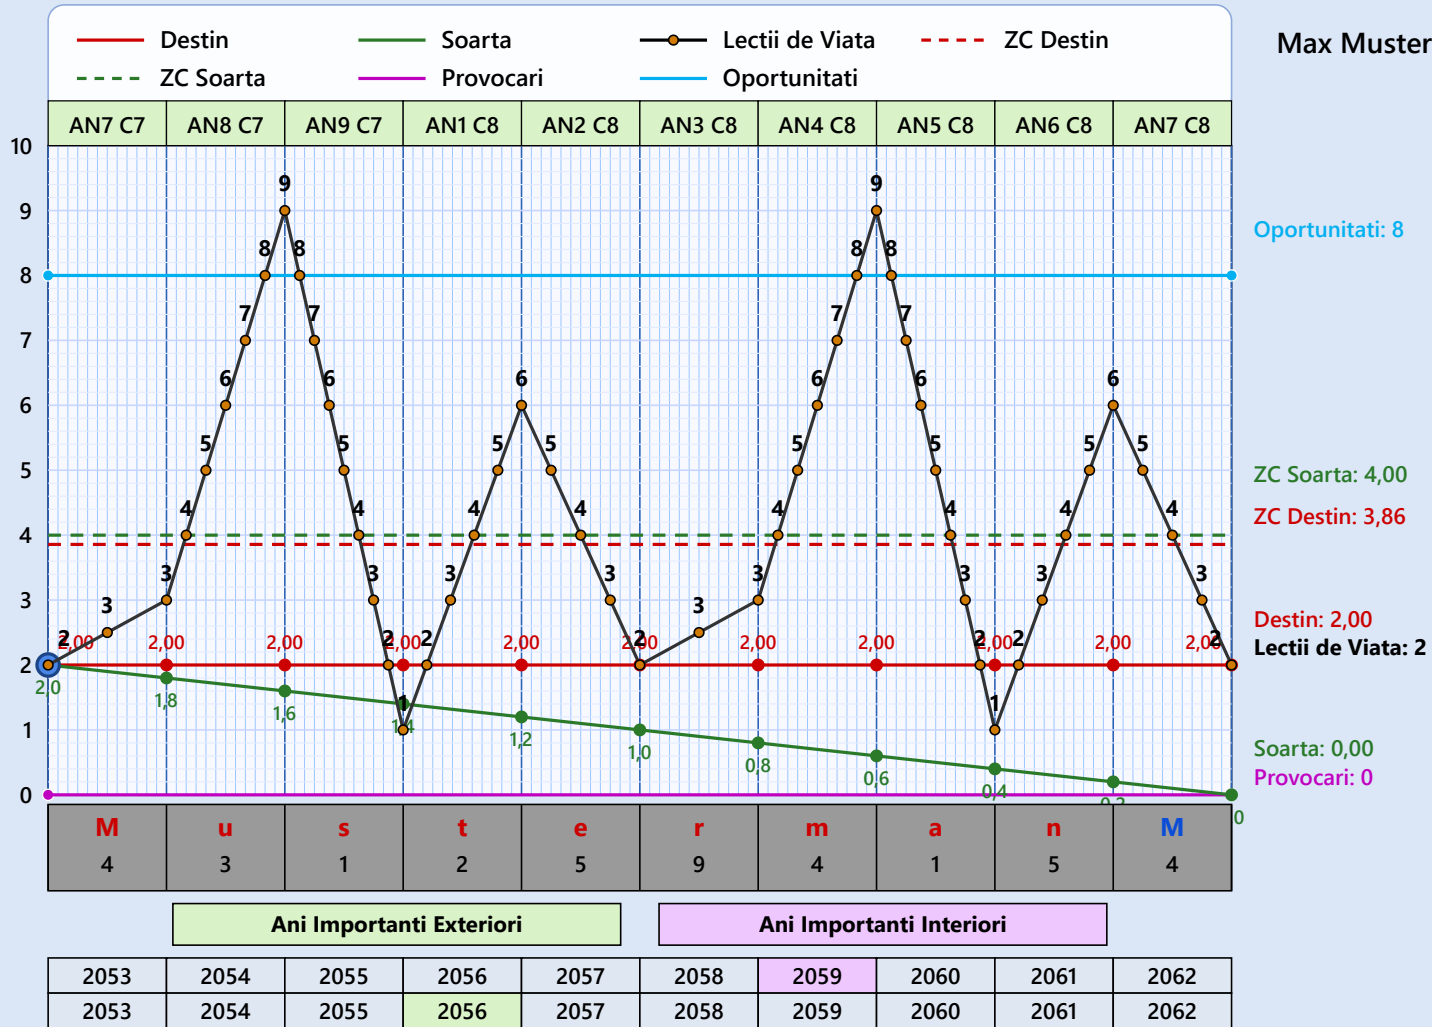

# Persoana · Diagrama pentru Soarta, Destin, Lectii de Viata de la 30 - 40 Ani

Max Musterman

# Persoana · Diagrama pentru Soarta, Destin, Lectii de Viata de la 40 - 50 Ani

Max Musterman

# Persoana · Diagrama pentru Soarta, Destin, Lectii de Viata de la 50 - 60 Ani

Max Musterman

# Persoana · Diagrama pentru Soarta, Destin, Lectii de Viata de la 60 - 70 Ani

Max Musterman